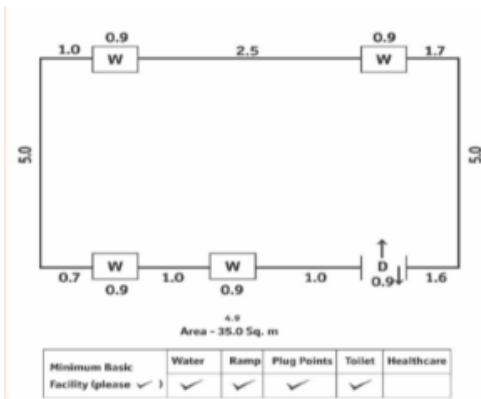

Cad View

Key MAP View