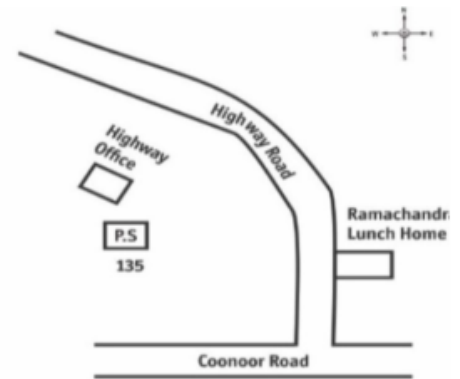

Key MAP View