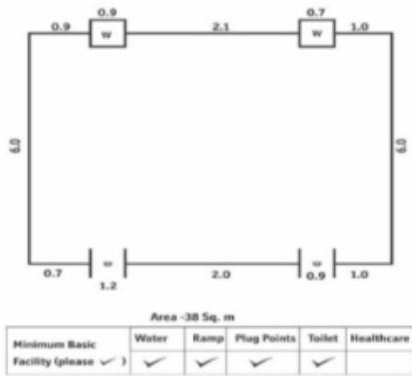

Google Map View

Polling Station Building Front View

Polling Station Front View

Cad View

Key MAP View

1 பெயர் : மகாலட்சுமி கணவர் பெயர்: மோகன்ராவ் வீட்டு எண் : 133 வயது : 61 பாலினம் : பெண்	XLG0059923 Photo is available	2 பெயர் : வினோத் தந்தை பெயர்: மோகன் ராவ் வீட்டு எண் : 133 வயது : 39 பாலினம் : ஆண்	XLG0059915 Photo is available	3 பெயர் : ஷாலினி தந்தை பெயர்: ஹரிபிரகாஷ் வீட்டு எண் : 133-13 வயது : 29 பாலினம் : பெண்	XLG0862276 Photo is available
4 பெயர் : சரஸ்வதி கணவர் பெயர்: பழனியப்பன் வீட்டு எண் : 133A/1 வயது : 90 பாலினம் : பெண்	HWX1041342 Photo is available	5 பெயர் : ஜெகநாதன் தந்தை பெயர்: பழனியப்பன் வீட்டு எண் : 133A/1 வயது : 60 பாலினம் : ஆண்	HWX1186972 Photo is available	6 பெயர் : கமலா கணவர் பெயர்: ஜெகநாதன் வீட்டு எண் : 133A/1 வயது : 50 பாலினம் : பெண்	XLG1407261 Photo is available
7 பெயர் : திவ்யா தந்தை பெயர்: ஜெகநாதன் வீட்டு எண் : 133A/1 வயது : 34 பாலினம் : பெண்	XLG0348029 Photo is available	8 பெயர் : தினேஷ் தந்தை பெயர்: ஜெகநாதன் வீட்டு எண் : 133A/1 வயது : 29 பாலினம் : ஆண்	XLG0794149 Photo is available	9 பெயர் : துர்கேஷ்வரி தந்தை பெயர்: ஹரி பிரகாஷ் வீட்டு எண் : 133-B வயது : 31 பாலினம் : பெண்	XLG0647594 Photo is available
10 பெயர் : ஷேக்அப்துல்காதர் தந்தை பெயர்: ஹக்கீம் வீட்டு எண் : 134 வயது : 61 பாலினம் : ஆண்	HWX3082765 Photo is available	11 பெயர் : குருஷித்பேகம் கணவர் பெயர்: அப்துல்காதர் வீட்டு எண் : 134 வயது : 58 பாலினம் : பெண்	HWX3082773 Photo is available	12 பெயர் : ஜாபர் சாதிக் தந்தை பெயர்: சேக் அப்துல் காதர் வீட்டு எண் : 134 வயது : 36 பாலினம் : ஆண்	HWX3310653 Photo is available
13 பெயர் : ரம்யா தந்தை பெயர்: ராஜா வீட்டு எண் : 134 வயது : 32 பாலினம் : பெண்	XLG0647214 Photo is available	14 பெயர் : நசீமா பர்வீன் கணவர் பெயர்: ஜாபர் சாதிக் வீட்டு எண் : 134 வயது : 29 பாலினம் : பெண்	XLG0757559 Photo is available	15 பெயர் : ராஜா முகமது தந்தை பெயர்: பாருக் வீட்டு எண் : 134/218 வயது : 36 பாலினம் : ஆண்	XLG0561183 Photo is available
16 பெயர் : பாரிதா தாயின் பெயர்: பாத்திமா வீட்டு எண் : 134/218 வயது : 31 பாலினம் : பெண்	UKW0541102 Photo is available	17 பெயர் : ராகவேந்திரன் இதரர் பெயர்: லாவண்யா வீட்டு எண் : 135 வயது : 54 பாலினம் : ஆண்	XLG1814227 Photo is available	18 பெயர் : பாலசரவணன் தந்தை பெயர்: முருகநாதன் வீட்டு எண் : 135 வயது : 45 பாலினம் : ஆண்	HWX2400299 Photo is available
19 பெயர் : வி கிரிஜா கணவர் பெயர்: ந வரதராஜன் வீட்டு எண் : 136 வயது : 45 பாலினம் : பெண்	XLG0255174 Photo is available	20 பெயர் : கரண் பாலாஜீ தந்தை பெயர்: வரதராஜன் வீட்டு எண் : 136 வயது : 22 பாலினம் : ஆண்	XLG1787118 Photo is available	21 பெயர் : வ ஸ்ருத்திகா தந்தை பெயர்: வரதராஜன் வீட்டு எண் : 136 வயது : 20 பாலினம் : பெண்	XLG1869361 Photo is available
22 பெயர் : அந்தோனி குருஸ் தாயின் பெயர்: மல்லிகா வீட்டு எண் : 137 வயது : 39 பாலினம் : ஆண்	XLG0647610 Photo is available	23 பெயர் : சாந்தா இதரர் பெயர்: மாலினி வீட்டு எண் : 137ஏ வயது : 62 பாலினம் : பெண்	XLG1869437 Photo is available	24 பெயர் : மாலினி தாயின் பெயர்: சாந்தா வீட்டு எண் : 137A வயது : 34 பாலினம் : பெண்	XLG0701755 Photo is available
25 பெயர் : அசோக்பாபு தந்தை பெயர்: ஹாலன் வீட்டு எண் : 137-F வயது : 46 பாலினம் : ஆண்	XLG0701771 Photo is available	26 பெயர் : ஷமா ஜோஷ் தந்தை பெயர்: விக்டர் வீட்டு எண் : 137எப்/75டி வயது : 26 பாலினம் : ஆண்	XLG1688332 Photo is available	Q 27 பெயர் : ஷர்மிளா தந்தை பெயர்: கணேசன் வீட்டு எண் : 138 வயது : 28 பாலினம் : பெண்	XLG0938449 Photo is available
S2 28 பெயர் : ஷர்மிளா தந்தை பெயர்: கணேசன் வீட்டு எண் : 138 வயது : 28 பாலினம் : பெண்	XLG1019686 Photo is available	29 பெயர் : தாஜ்நிஷா கணவர் பெயர்: கமருதீன் வீட்டு எண் : 139 வயது : 47 பாலினம் : பெண்	XLG0911271 Photo is available	30 பெயர் : மாது தந்தை பெயர்: மரிமாதாகவுடர் வீட்டு எண் : 140 வயது : 74 பாலினம் : ஆண்	XLG0255034 Photo is available