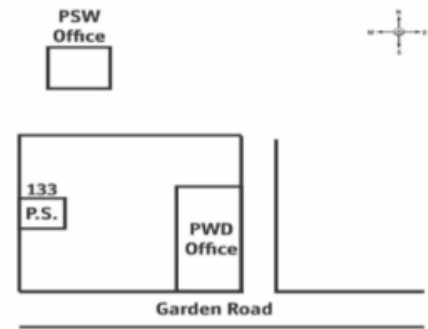

Polling Station Front View

Cad View

Minimum Basic Facility (please ✓)	Water	Ramp	Plug Points	Toilet	Healthcare
	✓	✓	✓	✓	

Key MAP View

1 பெயர் : சிவப்பிரகாசன் தந்தை பெயர்: அப்பு வீட்டு எண் : 2-80G வயது : 59 பாலினம் : ஆண்	XLG0697466 Photo is available	2 பெயர் : ரோமா கணவர் பெயர்: சிவப்பிரகாசன் வீட்டு எண் : 2-80G வயது : 46 பாலினம் : பெண்	XLG0697474 Photo is available	3 பெயர் : ஆரியக் தந்தை பெயர்: சிவப்பிரகாஷன் வீட்டு எண் : 2/80ஜீ வயது : 25 பாலினம் : ஆண்	XLG1706696 Photo is available
4 பெயர் : அசுஷ தந்தை பெயர்: ஏ.ஷிவப்பிரகாஷன் வீட்டு எண் : 2/80 ஜி வயது : 21 பாலினம் : பெண்	XLG1891894 Photo is available	5 பெயர் : சந்திரசேகர் தந்தை பெயர்: கிருஷ்ணன் வீட்டு எண் : 3-9-1 வயது : 61 பாலினம் : ஆண்	XLG0178350 Photo is available	6 பெயர் : மகேஷ்வரி கணவர் பெயர்: சந்திரசேகர் வீட்டு எண் : 3-9-1 வயது : 51 பாலினம் : பெண்	XLG0178368 Photo is available
7 பெயர் : குமார் தந்தை பெயர்: சாமி வீட்டு எண் : 4A வயது : 59 பாலினம் : ஆண்	XLG0061846 Photo is available	8 பெயர் : சாஜிதா கணவர் பெயர்: குமார் வீட்டு எண் : 4A வயது : 45 பாலினம் : பெண்	XLG0061853 Photo is available	9 பெயர் : ஜான் பாஸ்கர் இதரர் பெயர்: பிரேமா வீட்டு எண் : 5 வயது : 54 பாலினம் : ஆண்	XLG1936137 Photo is available
10 பெயர் : பிரேமா கணவர் பெயர்: ஜான் பாஸ்கர் வீட்டு எண் : 5 வயது : 50 பாலினம் : பெண்	XLG0256347 Photo is available	11 பெயர் : நந்தகுமார் தந்தை பெயர்: தாமோதிரன் வீட்டு எண் : 5 வயது : 38 பாலினம் : ஆண்	XLG0752253 Photo is available	12 பெயர் : த கிருபாகரன் தந்தை பெயர்: தர்மராஜ் வீட்டு எண் : 5/223 வயது : 21 பாலினம் : ஆண்	XLG1915941 Photo is available
13 பெயர் : ஹாலன் தந்தை பெயர்: மல்லய்யா வீட்டு எண் : 7 வயது : 80 பாலினம் : ஆண்	XLG0178210 Photo is available	14 பெயர் : சாய்குமார் தந்தை பெயர்: ஆலன் வீட்டு எண் : 7 வயது : 64 பாலினம் : ஆண்	XLG1415421 Photo is available	15 பெயர் : ராணி கணவர் பெயர்: சாய்குமார் வீட்டு எண் : 7 வயது : 55 பாலினம் : பெண்	XLG1415439 Photo is available
16 பெயர் : ஜெயபிரகாஸ் கணவர் பெயர்: தங்கவேலு வீட்டு எண் : 7 வயது : 45 பாலினம் : பெண்	XLG0310946 Photo is available	17 பெயர் : பிரதீப் தந்தை பெயர்: ஆலன் வீட்டு எண் : 7 வயது : 43 பாலினம் : ஆண்	XLG0178335 Photo is available	18 பெயர் : அஷ்வின் தந்தை பெயர்: சாய்குமார் வீட்டு எண் : 7-10 வயது : 35 பாலினம் : ஆண்	XLG0256784 Photo is available
19 பெயர் : கார்த்திக் தந்தை பெயர்: சாய்குமார் வீட்டு எண் : 7-10 வயது : 35 பாலினம் : ஆண்	XLG0256479 Photo is available	20 பெயர் : ராமு தந்தை பெயர்: சுப்பையா வீட்டு எண் : 8 வயது : 69 பாலினம் : ஆண்	HWX1032325 Photo is available	21 பெயர் : அம்சவேணி கணவர் பெயர்: ராமு வீட்டு எண் : 8 வயது : 59 பாலினம் : பெண்	HWX3208709 Photo is available
22 பெயர் : தாசின் ரிபாத் தந்தை பெயர்: சாகுள் ஹமீது வீட்டு எண் : 8 வயது : 29 பாலினம் : ஆண்	XLG0794347 Photo is available	23 பெயர் : தீபக்குமார் தந்தை பெயர்: ராமு வீட்டு எண் : 8-12 வயது : 36 பாலினம் : ஆண்	XLG0256701 Photo is available	24 பெயர் : ஜாகீர் உசேன் தந்தை பெயர்: சையது இப்ராஹீம் வீட்டு எண் : 8A வயது : 52 பாலினம் : ஆண்	XLG0256578 Photo is available
25 பெயர் : ஷாலிஹா பானு கணவர் பெயர்: ஜாஹீர் உசேன் வீட்டு எண் : 8A வயது : 47 பாலினம் : பெண்	XLG0256909 Photo is available	26 பெயர் : இர்சாத் அகமது சா தந்தை பெயர்: சாகுள் அமீது வீட்டு எண் : 8ஏ வயது : 26 பாலினம் : ஆண்	XLG1674738 Photo is available	# 27 பெயர் : சல்மா கணவர் பெயர்: பாபு வீட்டு எண் : 8-A வயது : 55 பாலினம் : பெண்	XLG0129742 Photo is available
28 பெயர் : அசீம் தந்தை பெயர்: பாபு வீட்டு எண் : 8-A வயது : 35 பாலினம் : ஆண்	XLG0129759 Photo is available	29 பெயர் : சாபானா தந்தை பெயர்: ஜெய்லானி வீட்டு எண் : 8-A வயது : 29 பாலினம் : பெண்	XLG0794354 Photo is available	30 பெயர் : ஹசன் பிரதெளசி ஜா தந்தை பெயர்: ஜாஹீர் ஹுசைன் வீட்டு எண் : 8/ஏ வயது : 24 பாலினம் : ஆண்	XLG1839471 Photo is available