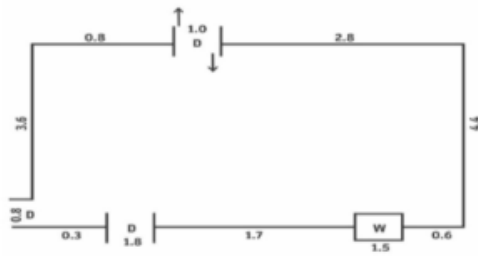

Google Map View

Polling Station Building Front View

Polling Station Front View

Cad View

Minimum Basic Facility (please ✓)	Water	Ramp	Plug Points	Toilet	Healthcare
	✓	✓	✓	✓	

Key MAP View

1 பெயர் : ஜானகி பீ கணவர் பெயர் : பீர் பகதூர் ரா வீட்டு எண் : 5 வயது : 47 பாலினம் : பெண் Photo is available	XLG1884410	2 பெயர் : பிந்து பீ தந்தை பெயர் : பீர் பகதூர் ரா வீட்டு எண் : 5 வயது : 25 பாலினம் : பெண் Photo is available	XLG1884717	3 பெயர் : பிரமிளா கணவர் பெயர் : மஞ்சநாதன் வீட்டு எண் : 7 வயது : 46 பாலினம் : பெண் Photo is available	HWX3311404
4 பெயர் : லட்சுமி கணவர் பெயர் : சுப்பிரமணி போ வீட்டு எண் : 8 வயது : 75 பாலினம் : பெண் Photo is available	XLG1035492	5 பெயர் : விஜயா கணவர் பெயர் : டேவிட் வீட்டு எண் : 14 வயது : 73 பாலினம் : பெண் Photo is available	XLG1427178	6 பெயர் : சுகந்தி தந்தை பெயர் : டேவிட் வீட்டு எண் : 14 வயது : 42 பாலினம் : பெண் Photo is available	HWX2010296
7 பெயர் : ஆனந்த் குமார் ந தந்தை பெயர் : நரசிம்மன் வீட்டு எண் : 17 வயது : 35 பாலினம் : ஆண் Photo is available	XLG0720482	8 பெயர் : ஷோபா கணவர் பெயர் : ரமேஷ்பாபு வீட்டு எண் : 21-25 வயது : 54 பாலினம் : பெண் Photo is available	HWX3123809	9 பெயர் : தே ராஜு தந்தை பெயர் : தேவசகாயம் வீட்டு எண் : 22 வயது : 74 பாலினம் : ஆண் Photo is available	HWX2012201
10 பெயர் : மாலா கணவர் பெயர் : ராஜு வீட்டு எண் : 22 வயது : 69 பாலினம் : பெண் Photo is available	HWX2012185	11 பெயர் : பிரமிளா தந்தை பெயர் : ராஜு வீட்டு எண் : 22 வயது : 50 பாலினம் : பெண் Photo is available	HWX2012193	12 பெயர் : பிரவீன் தந்தை பெயர் : ராஜு வீட்டு எண் : 22 வயது : 44 பாலினம் : ஆண் Photo is available	HWX3123783
13 பெயர் : மரியபிரீத்தி தந்தை பெயர் : ராஜு வீட்டு எண் : 22 வயது : 43 பாலினம் : பெண் Photo is available	HWX3123791	14 பெயர் : ரமேஷ்பாபு தந்தை பெயர் : கிருஷ்ணப்பா வீட்டு எண் : 24 வயது : 61 பாலினம் : ஆண் Photo is available	XLG1427194	15 பெயர் : காளீஸ்வரன் தந்தை பெயர் : கோபால்சாமி வீட்டு எண் : 25-1 வயது : 53 பாலினம் : ஆண் Photo is available	XLG1427202
16 பெயர் : கனகரத்தினம் கணவர் பெயர் : காளீஸ்வரன் வீட்டு எண் : 25-1 வயது : 51 பாலினம் : பெண் Photo is available	HWX2010338	17 பெயர் : கங்காதரன் தந்தை பெயர் : கிருஷ்ணப்பா வீட்டு எண் : 27 வயது : 65 பாலினம் : ஆண் Photo is available	HWX3123817	18 பெயர் : நிரமலா கணவர் பெயர் : கங்காதரன் வீட்டு எண் : 27 வயது : 61 பாலினம் : பெண் Photo is available	XLG1427228
19 பெயர் : தடஷண்யா தந்தை பெயர் : கங்காதரன் வீட்டு எண் : 27 வயது : 37 பாலினம் : பெண் Photo is available	XLG0349621	20 பெயர் : பெரியசாமி தந்தை பெயர் : குப்புசாமி வீட்டு எண் : 28 வயது : 57 பாலினம் : ஆண் Photo is available	HWX3188315	21 பெயர் : துளசிமணி கணவர் பெயர் : பெரியசாமி வீட்டு எண் : 28 வயது : 48 பாலினம் : பெண் Photo is available	HWX3188323
22 பெயர் : கிப்சன் மேக்ஸ்வெல் தாயின் பெயர் : டெல்சி மனோன்மணி வீட்டு எண் : 28 வயது : 20 பாலினம் : ஆண் Photo is available	XLG1906221	23 பெயர் : பெள்ளிமாதன் தந்தை பெயர் : மாதாகவுடர் வீட்டு எண் : 31 வயது : 81 பாலினம் : ஆண் Photo is available	XLG1427236	24 பெயர் : சரஸ்வதி கணவர் பெயர் : பெள்ளிமாதன் வீட்டு எண் : 31 வயது : 69 பாலினம் : பெண் Photo is available	XLG1427244
25 பெயர் : பாக்கியலட்சுமி கணவர் பெயர் : சிதம்பரம் வீட்டு எண் : 33 வயது : 53 பாலினம் : பெண் Photo is available	HWX3188331	26 பெயர் : வைஷ்ணவி தாயின் பெயர் : அம்பிகா அம்பிகா வீட்டு எண் : 33/ஜி வயது : 22 பாலினம் : பெண் Photo is available	XLG1838564	27 பெயர் : ஜெஸ்லன் ஜஸ்டீன் கணவர் பெயர் : ஜஸ்டீன் ரோனால்டு வீட்டு எண் : 36 வயது : 81 பாலினம் : பெண் Photo is available	XLG1427277
28 பெயர் : டேவிட் இமானுவேல் தந்தை பெயர் : குருஸ் வீட்டு எண் : 36 வயது : 32 பாலினம் : ஆண் Photo is available	XLG0702985	29 பெயர் : காயத்ரி கணவர் பெயர் : பிரேம்குமார் வீட்டு எண் : 36ஏ வயது : 40 பாலினம் : பெண் Photo is available	XLG1019488	30 பெயர் : பிரபு வசந்த் தந்தை பெயர் : சண்முகம் வீட்டு எண் : 38 வயது : 45 பாலினம் : ஆண் Photo is available	XLG1903269