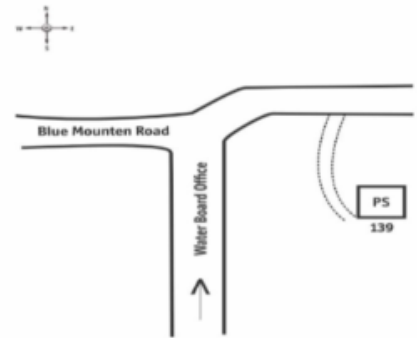

Key MAP View