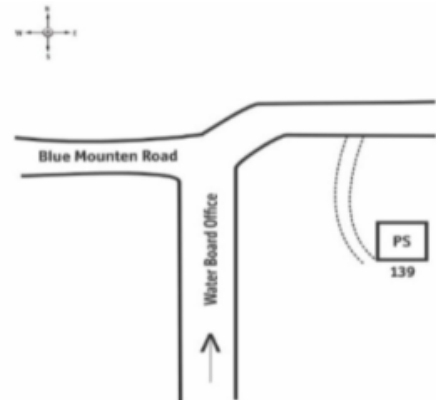

Google Map View

Polling Station Building Front View

Polling Station Front View

Cad View

Area - 15.84 Sq.m

Minimum Basic Facility (please ✓)	Water	Ramp	Plug Points	Toilet	Healthcare
	✓	✓	✓	✓	

Key MAP View

சட்டமன்றத் தொகுதியின் எண் மற்றும் பெயர் : 108-உதகமண்டலம்
பிரிவு எண் மற்றும் பெயர் 1-உதகமண்டலம் (ந), வார்டு எண் 30 ஆனந்தகிரி