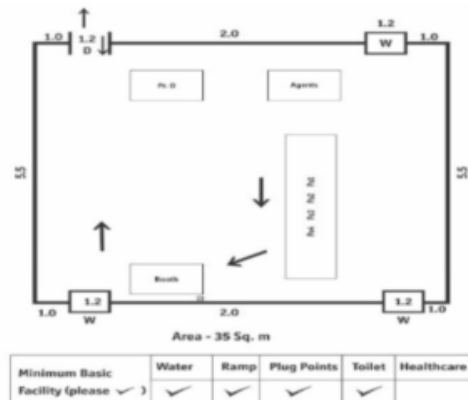

Google Map View

Polling Station Building Front View

Polling Station Front View

Cad View

Key MAP View

1 பெயர் : பிரேம்பகதூர் தந்தை பெயர்: பூர்பகதூர் வீட்டு எண் : 1 வயது : 41 பாலினம் : ஆண்	XLG0312066 Photo is available	2 பெயர் : கமலா தந்தை பெயர்: பீர்பகதூர் வீட்டு எண் : 1 வயது : 37 பாலினம் : பெண்	XLG0311803 Photo is available	3 பெயர் : சுரஜ்பகதூர் தந்தை பெயர்: பீர்பகதூர் வீட்டு எண் : 1 வயது : 35 பாலினம் : ஆண்	XLG0311852 Photo is available
4 பெயர் : ரேவதி கணவர் பெயர்: ஹரிஷ் வீட்டு எண் : 1 வயது : 26 பாலினம் : பெண்	XLG1675560 Photo is available	5 பெயர் : கிரியம்மாள் கணவர் பெயர்: கிருஷ்ணன் வீட்டு எண் : 1-10 வயது : 72 பாலினம் : பெண்	XLG0703520 Photo is available	6 பெயர் : லலிதா கணவர் பெயர்: நாகராஜ் வீட்டு எண் : 1-10 வயது : 49 பாலினம் : பெண்	XLG0703538 Photo is available
7 பெயர் : தேவிகா கணவர் பெயர்: அன்புசெல்வன் வீட்டு எண் : 1-24 வயது : 51 பாலினம் : பெண்	XLG0716860 Photo is available	8 பெயர் : தா முனீரா தந்தை பெயர்: அதாவூத் ஷெரிப் வீட்டு எண் : 1\309 வயது : 28 பாலினம் : பெண்	XLG1825223 Photo is available	9 பெயர் : தேஜ்பகதூர் தந்தை பெயர்: திலக்பகதூர் வீட்டு எண் : 2 வயது : 62 பாலினம் : ஆண்	XLG0312058 Photo is available
10 பெயர் : பிரேம்பகதூர் தந்தை பெயர்: பீர்பகதூர் வீட்டு எண் : 2 வயது : 37 பாலினம் : ஆண்	XLG0311860 Photo is available	11 பெயர் : பிந்து தந்தை பெயர்: தேஜ்பகதூர் வீட்டு எண் : 2 வயது : 33 பாலினம் : பெண்	XLG0312017 Photo is available	12 பெயர் : சிம்னா மு தந்தை பெயர்: முரளிதரன் வீட்டு எண் : 2 இ வயது : 21 பாலினம் : பெண்	XLG1849355 Photo is available
13 பெயர் : ஷோபா கணவர் பெயர்: ரமேஷ் வீட்டு எண் : 3 வயது : 47 பாலினம் : பெண்	HWX3280583 Photo is available	14 பெயர் : அஞ்சு கணவர் பெயர்: அஷோக் குமார் வீட்டு எண் : 3/1 வயது : 28 பாலினம் : பெண்	XLG1951417 Photo is available	15 பெயர் : உமாமணி கணவர் பெயர்: சுரேஷ் வீட்டு எண் : 3-27 வயது : 52 பாலினம் : பெண்	XLG0557801 Photo is available
16 பெயர் : கௌசல்யா தந்தை பெயர்: சுரேஷ் வீட்டு எண் : 3/27 வயது : 25 பாலினம் : பெண்	XLG1706944 Photo is available	17 பெயர் : அசோக்குமார் தந்தை பெயர்: லிங்கன் வீட்டு எண் : 3-1 வயது : 48 பாலினம் : ஆண்	XLG0876045 Photo is available	18 பெயர் : ஜெயராமன் தந்தை பெயர்: பாபண்ணன் வீட்டு எண் : 4-10A3 வயது : 56 பாலினம் : ஆண்	XLG0557660 Photo is available
19 பெயர் : பத்மா கணவர் பெயர்: ஜெயராமன் வீட்டு எண் : 4-10A3 வயது : 47 பாலினம் : பெண்	XLG0557678 Photo is available	20 பெயர் : ம செந்தில்குமார் தந்தை பெயர்: மணி வீட்டு எண் : 4/27 வயது : 55 பாலினம் : ஆண்	XLG1796093 Photo is available	21 பெயர் : சு சாரதி கணவர் பெயர்: லோகநாதன் வீட்டு எண் : 4/27 வயது : 45 பாலினம் : பெண்	XLG1795046 Photo is available
22 பெயர் : அனுஷ்யா கணவர் பெயர்: செந்தில்குட்டன் வீட்டு எண் : 5 வயது : 37 பாலினம் : பெண்	XLG0351320 Photo is available	23 பெயர் : மௌலி தந்தை பெயர்: மோகன் வீட்டு எண் : 5-5 வயது : 29 பாலினம் : ஆண்	XLG0834184 Photo is available	24 பெயர் : ஜெயந்தி பா கணவர் பெயர்: பாக்யராஜ் வீட்டு எண் : 5/15 வயது : 40 பாலினம் : பெண்	XLG1868348 Photo is available
25 பெயர் : மேனகா தந்தை பெயர்: ஜெயபாலன் வீட்டு எண் : 6/350 வயது : 32 பாலினம் : பெண்	XLG0460212 Photo is available	26 பெயர் : நாகலிங்கம் தந்தை பெயர்: மாணிக்கம் வீட்டு எண் : 7 வயது : 72 பாலினம் : ஆண்	XLG0311779 Photo is available	27 பெயர் : ராஜேஸ்காந்தி தந்தை பெயர்: நாகலிங்கம் வீட்டு எண் : 7 வயது : 39 பாலினம் : ஆண்	XLG0311787 Photo is available
28 பெயர் : பெரினா கணவர் பெயர்: ஜவஹர் தினேஷ் வீட்டு எண் : 7 வயது : 38 பாலினம் : பெண்	XLG0311795 Photo is available	29 பெயர் : குமார் தந்தை பெயர்: அம்மாசி வீட்டு எண் : 7/10 வயது : 50 பாலினம் : ஆண்	CKK2132090 Photo is available	30 பெயர் : விஜய் தந்தை பெயர்: கண்ணன் வீட்டு எண் : 7-10 வயது : 34 பாலினம் : ஆண்	XLG0460584 Photo is available