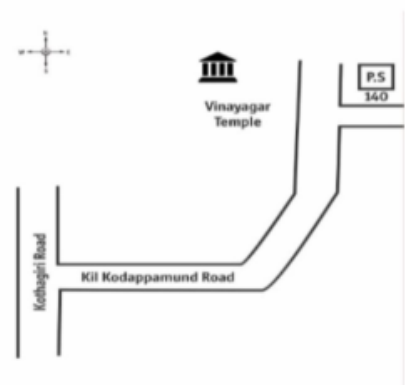

Google Map View

Polling Station Building Front View

Polling Station Front View

Cad View

Key MAP View

1 பெயர் : பிரேம்பகதூர் தந்தை பெயர்: பூர்பகதூர் வீட்டு எண் : 1 வயது : 41 பாலினம் : ஆண்	XLG0312066 Photo is available	2 பெயர் : கமலா தந்தை பெயர்: பீர்பகதூர் வீட்டு எண் : 1 வயது : 37 பாலினம் : பெண்	XLG0311803 Photo is available	3 பெயர் : சுரஜ்பகதூர் தந்தை பெயர்: பீர்பகதூர் வீட்டு எண் : 1 வயது : 35 பாலினம் : ஆண்	XLG0311852 Photo is available
4 பெயர் : ரேவதி கணவர் பெயர்: ஹரிஷ் வீட்டு எண் : 1 வயது : 26 பாலினம் : பெண்	XLG1675560 Photo is available	5 பெயர் : கிரியம்மாள் கணவர் பெயர்: கிருஷ்ணன் வீட்டு எண் : 1-10 வயது : 72 பாலினம் : பெண்	XLG0703520 Photo is available	6 பெயர் : லலிதா கணவர் பெயர்: நாகராஜ் வீட்டு எண் : 1-10 வயது : 49 பாலினம் : பெண்	XLG0703538 Photo is available
7 பெயர் : தேவிகா கணவர் பெயர்: அன்புசெல்வன் வீட்டு எண் : 1-24 வயது : 51 பாலினம் : பெண்	XLG0716860 Photo is available	8 பெயர் : தா முனீரா தந்தை பெயர்: அதாவூத் ஷெரிப் வீட்டு எண் : 1\309 வயது : 28 பாலினம் : பெண்	XLG1825223 Photo is available	9 பெயர் : தேஜ்பகதூர் தந்தை பெயர்: திலக்பகதூர் வீட்டு எண் : 2 வயது : 62 பாலினம் : ஆண்	XLG0312058 Photo is available
10 பெயர் : பிரேம்பகதூர் தந்தை பெயர்: பீர்பகதூர் வீட்டு எண் : 2 வயது : 37 பாலினம் : ஆண்	XLG0311860 Photo is available	11 பெயர் : பிந்து தந்தை பெயர்: தேஜ்பகதூர் வீட்டு எண் : 2 வயது : 33 பாலினம் : பெண்	XLG0312017 Photo is available	12 பெயர் : சிம்னா மு தந்தை பெயர்: முரளிதரன் வீட்டு எண் : 2 இ வயது : 21 பாலினம் : பெண்	XLG1849355 Photo is available
13 பெயர் : ஷோபா கணவர் பெயர்: ரமேஷ் வீட்டு எண் : 3 வயது : 47 பாலினம் : பெண்	HWX3280583 Photo is available	14 பெயர் : அஞ்சு கணவர் பெயர்: அஷோக் குமார் வீட்டு எண் : 3/1 வயது : 28 பாலினம் : பெண்	XLG1951417 Photo is available	15 பெயர் : உமாமணி கணவர் பெயர்: சுரேஷ் வீட்டு எண் : 3-27 வயது : 52 பாலினம் : பெண்	XLG0557801 Photo is available
16 பெயர் : கௌசல்யா தந்தை பெயர்: சுரேஷ் வீட்டு எண் : 3/27 வயது : 25 பாலினம் : பெண்	XLG1706944 Photo is available	17 பெயர் : அசோக்குமார் தந்தை பெயர்: லிங்கன் வீட்டு எண் : 3-1 வயது : 48 பாலினம் : ஆண்	XLG0876045 Photo is available	18 பெயர் : ஜெயராமன் தந்தை பெயர்: பாபண்ணன் வீட்டு எண் : 4-10A3 வயது : 56 பாலினம் : ஆண்	XLG0557660 Photo is available
19 பெயர் : பத்மா கணவர் பெயர்: ஜெயராமன் வீட்டு எண் : 4-10A3 வயது : 47 பாலினம் : பெண்	XLG0557678 Photo is available	20 பெயர் : ம செந்தில்குமார் தந்தை பெயர்: மணி வீட்டு எண் : 4/27 வயது : 55 பாலினம் : ஆண்	XLG1796093 Photo is available	21 பெயர் : சு சாரதி கணவர் பெயர்: லோகநாதன் வீட்டு எண் : 4/27 வயது : 45 பாலினம் : பெண்	XLG1795046 Photo is available
22 பெயர் : அனுஷ்யா கணவர் பெயர்: செந்தில்குட்டன் வீட்டு எண் : 5 வயது : 37 பாலினம் : பெண்	XLG0351320 Photo is available	23 பெயர் : மௌலி தந்தை பெயர்: மோகன் வீட்டு எண் : 5-5 வயது : 29 பாலினம் : ஆண்	XLG0834184 Photo is available	24 பெயர் : ஜெயந்தி பா கணவர் பெயர்: பாக்யராஜ் வீட்டு எண் : 5/15 வயது : 40 பாலினம் : பெண்	XLG1868348 Photo is available
25 பெயர் : மேனகா தந்தை பெயர்: ஜெயபாலன் வீட்டு எண் : 6/350 வயது : 32 பாலினம் : பெண்	XLG0460212 Photo is available	26 பெயர் : நாகலிங்கம் தந்தை பெயர்: மாணிக்கம் வீட்டு எண் : 7 வயது : 72 பாலினம் : ஆண்	XLG0311779 Photo is available	27 பெயர் : ராஜேஸ்காந்தி தந்தை பெயர்: நாகலிங்கம் வீட்டு எண் : 7 வயது : 39 பாலினம் : ஆண்	XLG0311787 Photo is available
28 பெயர் : பெரினா கணவர் பெயர்: ஜவஹர் தினேஷ் வீட்டு எண் : 7 வயது : 38 பாலினம் : பெண்	XLG0311795 Photo is available	29 பெயர் : குமார் தந்தை பெயர்: அம்மாசி வீட்டு எண் : 7/10 வயது : 50 பாலினம் : ஆண்	CKK2132090 Photo is available	30 பெயர் : விஜய் தந்தை பெயர்: கண்ணன் வீட்டு எண் : 7-10 வயது : 34 பாலினம் : ஆண்	XLG0460584 Photo is available