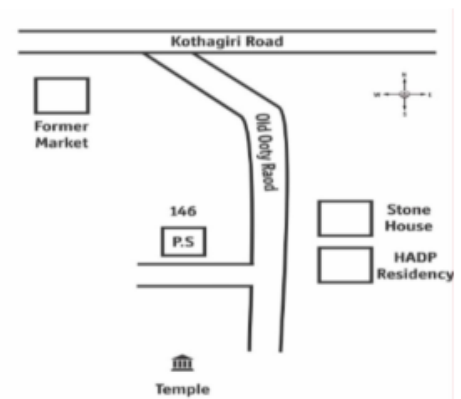

Key MAP View