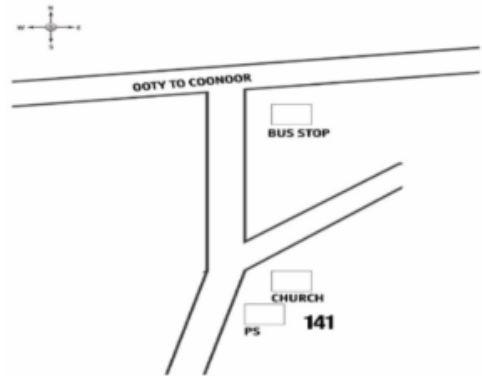

Google Map View

Polling Station Building Front View

Polling Station Front View

Cad View

Key MAP View

Minimum Basic Facility (please ✓)	Water	Ramp	Plug Points	Toilet	Healthcare
	✓	✓	✓	✓	

1 பெயர் : துர்கா பதி தந்தை பெயர்: ஜெயராமன் வீட்டு எண் : 1/13 வயது : 22 பாலினம் : பெண்	XLG1787191 Photo is available	2 பெயர் : சஞ்ஜீவ் சா த தந்தை பெயர்: தங்கவேல் க வீட்டு எண் : 1/ஏ/196/பி வயது : 20 பாலினம் : ஆண்	XLG1882513 Photo is available	3 பெயர் : திவ்யா தந்தை பெயர்: கோபாலகிருஷ்ணன் வீட்டு எண் : 3/ஏஃப5 வயது : 24 பாலினம் : பெண்	XLG1758358 Photo is available
4 பெயர் : செல்வி கணவர் பெயர்: அந்தோணி வீட்டு எண் : 6A-2 வயது : 60 பாலினம் : பெண்	XLG0833772 Photo is available	5 பெயர் : மோகன்ராஜ் கி தந்தை பெயர்: கிருஷ்ணமூர்த்தி வீட்டு எண் : 7 வயது : 42 பாலினம் : ஆண்	XLG1912542 Photo is available	6 பெயர் : மாதவன் தந்தை பெயர்: நஞ்சன் வீட்டு எண் : 8 வயது : 67 பாலினம் : ஆண்	XLG0351056 Photo is available
7 பெயர் : சிவம்மா கணவர் பெயர்: மாதவன் வீட்டு எண் : 8 வயது : 56 பாலினம் : பெண்	XLG0351064 Photo is available	8 பெயர் : மகேஸ் தந்தை பெயர்: மாதவன் வீட்டு எண் : 8 வயது : 33 பாலினம் : ஆண்	XLG0351049 Photo is available	9 பெயர் : உமா பாரதி தந்தை பெயர்: சண்முகம் வீட்டு எண் : 8பீ வயது : 26 பாலினம் : பெண்	XLG0988170 Photo is available
10 பெயர் : எம் தீபக் தந்தை பெயர்: மணிகண்டன் வீட்டு எண் : 10/510 வயது : 26 பாலினம் : ஆண்	XLG1674951 Photo is available	11 பெயர் : ரங்கசாமி இதரர் பெயர்: நாகமணி வீட்டு எண் : 10ஏ வயது : 70 பாலினம் : ஆண்	XLG1852839 Photo is available	12 பெயர் : நடராஜ் தந்தை பெயர்: ராமசாமி வீட்டு எண் : 10ஏப் வயது : 65 பாலினம் : ஆண்	XLG0952432 Photo is available
13 பெயர் : நந்தினி தந்தை பெயர்: நடராஜ் வீட்டு எண் : 10ஏப் வயது : 29 பாலினம் : பெண்	XLG0947663 Photo is available	14 பெயர் : ஹரிஷ்கல்யாண் தந்தை பெயர்: நடராஜ் வீட்டு எண் : 10ஏப் வயது : 27 பாலினம் : ஆண்	XLG0946541 Photo is available	15 பெயர் : சிந்தியா தந்தை பெயர்: கோபால் வீட்டு எண் : 11 ஏம் வயது : 48 பாலினம் : பெண்	XLG1771807 Photo is available
16 பெயர் : மோகன லட்சுமி தந்தை பெயர்: ரவிக்குமார் வீட்டு எண் : 16 வயது : 28 பாலினம் : பெண்	XLG0863597 Photo is available	17 பெயர் : கிரிஸ்குமார் தந்தை பெயர்: கிருஷ்ணன் வீட்டு எண் : 20 வயது : 53 பாலினம் : ஆண்	XLG0459883 Photo is available	18 பெயர் : அனீதா கணவர் பெயர்: கிரிஸ்குமார் வீட்டு எண் : 20 வயது : 46 பாலினம் : பெண்	XLG0459875 Photo is available
S2 19 பெயர் : அப்துல் காதுர் சுஹைல் மு தந்தை பெயர்: முபராக் வீட்டு எண் : 24 வயது : 20 பாலினம் : ஆண்	XLG1878024 Photo is available	20 பெயர் : ஸ்ருதி பிரியா தந்தை பெயர்: சுப்பிரமணி ரால் வீட்டு எண் : 28/ஏ வயது : 30 பாலினம் : பெண்	XLG1675057 Photo is available	21 பெயர் : ராஜதுரை தாயின் பெயர்: மணிமேகலை வீட்டு எண் : 29/2 வயது : 20 பாலினம் : ஆண்	XLG1852813 Photo is available
22 பெயர் : கெம்பம்மாள் கணவர் பெயர்: இராஜன் வீட்டு எண் : 33-53D வயது : 33 பாலினம் : பெண்	XLG0351031 Photo is available	23 பெயர் : மணிகண்டன் தந்தை பெயர்: ராஜன் வீட்டு எண் : 35-53டி வயது : 29 பாலினம் : ஆண்	XLG0966473 Photo is available	24 பெயர் : பவித்ரா தந்தை பெயர்: குமார் வீட்டு எண் : 41/24 வயது : 25 பாலினம் : பெண்	XLG1862614 Photo is available
25 பெயர் : ஜோஷுவ ராபின்சன் ஜோஷுவ இதரர் பெயர்: ஸிந்திய க்லெமெஸ் சிந்தியா வீட்டு எண் : 42 வயது : 27 பாலினம் : ஆண்	XLG1900109 Photo is available	26 பெயர் : சிந்தியா கிளாடியஸ் சிந்தியா கணவர் பெயர்: ஜோஷுவ ராபின்சன் ராபின்சன் வீட்டு எண் : 42 வயது : 26 பாலினம் : பெண்	XLG1900091 Photo is available	27 பெயர் : போஷியா ஐ கணவர் பெயர்: விமல் வீட்டு எண் : 50/ஏ வயது : 31 பாலினம் : பெண்	XLG1766997 Photo is available
28 பெயர் : மு பென்யமின் தாயின் பெயர்: கௌசல்யா வீட்டு எண் : 53 வயது : 25 பாலினம் : ஆண்	XLG1867555 Photo is available	29 பெயர் : மு ஷாலினி தாயின் பெயர்: கௌசல்யா வீட்டு எண் : 53 வயது : 23 பாலினம் : பெண்	XLG1867076 Photo is available	30 பெயர் : சாஜன் தந்தை பெயர்: சுரேஷ் அப்பா வீட்டு எண் : 57/ஏ/4 வயது : 24 பாலினம் : ஆண்	XLG1707157 Photo is available