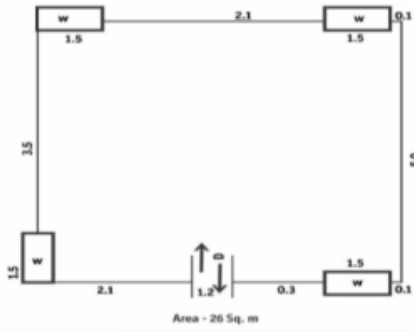

Google Map View

Polling Station Building Front View

Polling Station Front View

Cad View

Key MAP View

Minimum Basic Facility (please ✓)	Water	Ramp	Plug Points	Toilet	Healthcare
	✓	✓	✓	✓	

1 பெயர் : துர்கா பதி தந்தை பெயர்: ஜெயராமன் வீட்டு எண் : 1/13 வயது : 22 பாலினம் : பெண்	XLG1787191 Photo is available	2 பெயர் : சஞ்ஜீவ் சா த தந்தை பெயர்: தங்கவேல் க வீட்டு எண் : 1/ஏ/196/பி வயது : 20 பாலினம் : ஆண்	XLG1882513 Photo is available	3 பெயர் : திவ்யா தந்தை பெயர்: கோபாலகிருஷ்ணன் வீட்டு எண் : 3/ஏஃப5 வயது : 24 பாலினம் : பெண்	XLG1758358 Photo is available
4 பெயர் : செல்வி கணவர் பெயர்: அந்தோணி வீட்டு எண் : 6A-2 வயது : 60 பாலினம் : பெண்	XLG0833772 Photo is available	5 பெயர் : மோகன்ராஜ் கி தந்தை பெயர்: கிருஷ்ணமூர்த்தி வீட்டு எண் : 7 வயது : 42 பாலினம் : ஆண்	XLG1912542 Photo is available	6 பெயர் : மாதவன் தந்தை பெயர்: நஞ்சன் வீட்டு எண் : 8 வயது : 67 பாலினம் : ஆண்	XLG0351056 Photo is available
7 பெயர் : சிவம்மா கணவர் பெயர்: மாதவன் வீட்டு எண் : 8 வயது : 56 பாலினம் : பெண்	XLG0351064 Photo is available	8 பெயர் : மகேஸ் தந்தை பெயர்: மாதவன் வீட்டு எண் : 8 வயது : 33 பாலினம் : ஆண்	XLG0351049 Photo is available	9 பெயர் : உமா பாரதி தந்தை பெயர்: சண்முகம் வீட்டு எண் : 8பீ வயது : 26 பாலினம் : பெண்	XLG0988170 Photo is available
10 பெயர் : எம் தீபக் தந்தை பெயர்: மணிகண்டன் வீட்டு எண் : 10/510 வயது : 26 பாலினம் : ஆண்	XLG1674951 Photo is available	11 பெயர் : ரங்கசாமி இதரர் பெயர்: நாகமணி வீட்டு எண் : 10ஏ வயது : 70 பாலினம் : ஆண்	XLG1852839 Photo is available	12 பெயர் : நடராஜ் தந்தை பெயர்: ராமசாமி வீட்டு எண் : 10ஏப் வயது : 65 பாலினம் : ஆண்	XLG0952432 Photo is available
13 பெயர் : நந்தினி தந்தை பெயர்: நடராஜ் வீட்டு எண் : 10ஏப் வயது : 29 பாலினம் : பெண்	XLG0947663 Photo is available	14 பெயர் : ஹரிஷ்கல்யாண் தந்தை பெயர்: நடராஜ் வீட்டு எண் : 10ஏப் வயது : 27 பாலினம் : ஆண்	XLG0946541 Photo is available	15 பெயர் : சிந்தியா தந்தை பெயர்: கோபால் வீட்டு எண் : 11 ஏம் வயது : 48 பாலினம் : பெண்	XLG1771807 Photo is available
16 பெயர் : மோகன லட்சுமி தந்தை பெயர்: ரவிக்குமார் வீட்டு எண் : 16 வயது : 28 பாலினம் : பெண்	XLG0863597 Photo is available	17 பெயர் : கிரிஸ்குமார் தந்தை பெயர்: கிருஷ்ணன் வீட்டு எண் : 20 வயது : 53 பாலினம் : ஆண்	XLG0459883 Photo is available	18 பெயர் : அனீதா கணவர் பெயர்: கிரிஸ்குமார் வீட்டு எண் : 20 வயது : 46 பாலினம் : பெண்	XLG0459875 Photo is available
S2 19 பெயர் : அப்துல் காதுர் சுஹைல் மு தந்தை பெயர்: முபராக் வீட்டு எண் : 24 வயது : 20 பாலினம் : ஆண்	XLG1878024 Photo is available	20 பெயர் : ஸ்ருதி பிரியா தந்தை பெயர்: சுப்பிரமணி ரால் வீட்டு எண் : 28/ஏ வயது : 30 பாலினம் : பெண்	XLG1675057 Photo is available	21 பெயர் : ராஜதுரை தாயின் பெயர்: மணிமேகலை வீட்டு எண் : 29/2 வயது : 20 பாலினம் : ஆண்	XLG1852813 Photo is available
22 பெயர் : கெம்பம்மாள் கணவர் பெயர்: இராஜன் வீட்டு எண் : 33-53D வயது : 33 பாலினம் : பெண்	XLG0351031 Photo is available	23 பெயர் : மணிகண்டன் தந்தை பெயர்: ராஜன் வீட்டு எண் : 35-53டி வயது : 29 பாலினம் : ஆண்	XLG0966473 Photo is available	24 பெயர் : பவித்ரா தந்தை பெயர்: குமார் வீட்டு எண் : 41/24 வயது : 25 பாலினம் : பெண்	XLG1862614 Photo is available
25 பெயர் : ஜோஷுவ ராபின்சன் ஜோஷுவ இதரர் பெயர்: ஸிந்திய க்லெமெஸ் சிந்தியா வீட்டு எண் : 42 வயது : 27 பாலினம் : ஆண்	XLG1900109 Photo is available	26 பெயர் : சிந்தியா கிளாடியஸ் சிந்தியா கணவர் பெயர்: ஜோஷுவ ராபின்சன் ராபின்சன் வீட்டு எண் : 42 வயது : 26 பாலினம் : பெண்	XLG1900091 Photo is available	27 பெயர் : போஷியா ஐ கணவர் பெயர்: விமல் வீட்டு எண் : 50/ஏ வயது : 31 பாலினம் : பெண்	XLG1766997 Photo is available
28 பெயர் : மு பென்யமின் தாயின் பெயர்: கௌசல்யா வீட்டு எண் : 53 வயது : 25 பாலினம் : ஆண்	XLG1867555 Photo is available	29 பெயர் : மு ஷாலினி தாயின் பெயர்: கௌசல்யா வீட்டு எண் : 53 வயது : 23 பாலினம் : பெண்	XLG1867076 Photo is available	30 பெயர் : சாஜன் தந்தை பெயர்: சுரேஷ் அப்பா வீட்டு எண் : 57/ஏ/4 வயது : 24 பாலினம் : ஆண்	XLG1707157 Photo is available