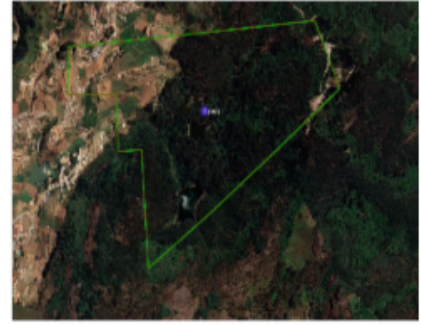

Google Map View