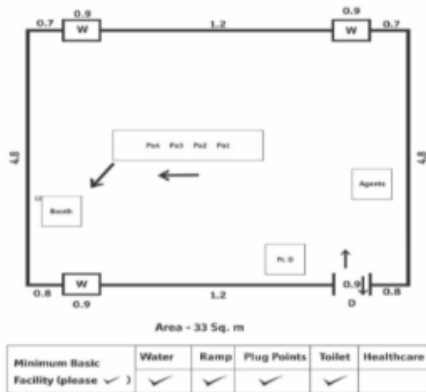

Google Map View

Polling Station Building Front View

Polling Station Front View

Cad View

Key MAP View

1 பெயர் : ஜெயந்தி கணவர் பெயர் : பாபு வீட்டு எண் : 1 வயது : 54 பாலினம் : பெண்	XLG0267385 Photo is available	2 பெயர் : குமார் தந்தை பெயர் : பழனி வீட்டு எண் : 1 வயது : 51 பாலினம் : ஆண்	XLG0466094 Photo is available	3 பெயர் : உதயகுமார் தந்தை பெயர் : குமார் வீட்டு எண் : 1 வயது : 30 பாலினம் : ஆண்	XLG0836098 Photo is available
4 பெயர் : அனுஷா கணவர் பெயர் : வினோத் குமார் வீட்டு எண் : 1-127 வயது : 40 பாலினம் : பெண்	XLG0593319 Photo is available	5 பெயர் : ரஞ்சித் தந்தை பெயர் : பூந்தரன் வீட்டு எண் : 1A வயது : 52 பாலினம் : ஆண்	XLG0466748 Photo is available	6 பெயர் : அகிலா கணவர் பெயர் : பரமேஷ்வரன் வீட்டு எண் : 1ஏ வயது : 48 பாலினம் : பெண்	XLG1812247 Photo is available
7 பெயர் : மீனா தந்தை பெயர் : இராமராஜ் வீட்டு எண் : 1E வயது : 42 பாலினம் : பெண்	HWX2053015 Photo is available	8 பெயர் : சாந்தாமணி தந்தை பெயர் : போர்லிங்கன் வீட்டு எண் : 1FB வயது : 49 பாலினம் : பெண்	XLG0354993 Photo is available	9 பெயர் : மித்துன் தந்தை பெயர் : சீனிவாஸன் வீட்டு எண் : 2 வயது : 30 பாலினம் : ஆண்	XLG0756411 Photo is available
10 பெயர் : அந்தோணி தாயின் பெயர் : மைக்கேல்ராஜ் வீட்டு எண் : 2E வயது : 57 பாலினம் : ஆண்	XLG1510569 Photo is available	11 பெயர் : சகாயமேரி கணவர் பெயர் : அந்தோணி வீட்டு எண் : 2E வயது : 54 பாலினம் : பெண்	XLG1510577 Photo is available	12 பெயர் : மல்லிகா கணவர் பெயர் : பேட்ரிக் வீட்டு எண் : 2-E வயது : 60 பாலினம் : பெண்	XLG0756437 Photo is available
13 பெயர் : செலினா கணவர் பெயர் : பால்ராஜ் வீட்டு எண் : 2-E வயது : 32 பாலினம் : பெண்	XLG0756429 Photo is available	14 பெயர் : கோபால்கிருஷ்ணன் தந்தை பெயர் : புட்டுசாமி வீட்டு எண் : 3 வயது : 53 பாலினம் : ஆண்	XLG0354738 Photo is available	15 பெயர் : ரம்யாஆனி கணவர் பெயர் : டேனியல்ராஜ்குமார் வீட்டு எண் : 3 வயது : 37 பாலினம் : பெண்	XLG0354845 Photo is available
16 பெயர் : கிரண் தந்தை பெயர் : சுரேஷ்ராஜ் வீட்டு எண் : 3-5 வயது : 32 பாலினம் : ஆண்	XLG0720805 Photo is available	17 பெயர் : சாந்தி கணவர் பெயர் : செல்வராஜ் வீட்டு எண் : 3 ஏ வயது : 46 பாலினம் : பெண்	XLG1759661 Photo is available	18 பெயர் : மோகன் ராஜ் தந்தை பெயர் : செல்வராஜ் வீட்டு எண் : 3 ஏ வயது : 25 பாலினம் : ஆண்	XLG1759752 Photo is available
19 பெயர் : கண்ணம்மாள் கணவர் பெயர் : சாமிதாஸ் வீட்டு எண் : 3E வயது : 71 பாலினம் : பெண்	XLG1510585 Photo is available	20 பெயர் : சுரேஷ்பாபு தந்தை பெயர் : சாமிதாஸ் வீட்டு எண் : 3E வயது : 54 பாலினம் : ஆண்	HWX1048925 Photo is available	21 பெயர் : சுந்தர்மூர்த்தி தந்தை பெயர் : சாமிதாஸ் வீட்டு எண் : 3E வயது : 53 பாலினம் : ஆண்	XLG1510593 Photo is available
22 பெயர் : லட்சுமி கணவர் பெயர் : சுரேஷ்பாபு வீட்டு எண் : 3E வயது : 47 பாலினம் : பெண்	HWX2052488 Photo is available	23 பெயர் : லதா கணவர் பெயர் : சுந்திர மூர்த்தி வீட்டு எண் : 3-E வயது : 43 பாலினம் : பெண்	HWX3313376 Photo is available	24 பெயர் : ஆஷா பர்கத் கணவர் பெயர் : ஷாகுல் அமீது வீட்டு எண் : 3-F-3-21 வயது : 48 பாலினம் : பெண்	XLG0653394 Photo is available
Q 25 பெயர் : டேனியல் ராஜ்குமார் வி தந்தை பெயர் : வினோத் ஜோ வீட்டு எண் : 3A1 வயது : 46 பாலினம் : ஆண்	XLG0796649 Photo is available	Q 26 பெயர் : ஷகிலாபாணு கணவர் பெயர் : பீராமொய்தின் வீட்டு எண் : 4 வயது : 52 பாலினம் : பெண்	XLG0354498 Photo is available	27 பெயர் : பாரத் குமார் தந்தை பெயர் : மஞ்சு வீட்டு எண் : 5A-4 வயது : 29 பாலினம் : ஆண்	XLG0756130 Photo is available
28 பெயர் : பாப்பாத்தி கணவர் பெயர் : காசிநாதன் வீட்டு எண் : 5E வயது : 69 பாலினம் : பெண்	XLG1510619 Photo is available	29 பெயர் : ரங்கசாமி தந்தை பெயர் : பொன்னுசாமி வீட்டு எண் : 5E வயது : 67 பாலினம் : ஆண்	XLG1510627 Photo is available	30 பெயர் : செல்லம்மா கணவர் பெயர் : ரங்கசாமி வீட்டு எண் : 5E வயது : 66 பாலினம் : பெண்	XLG1510635 Photo is available