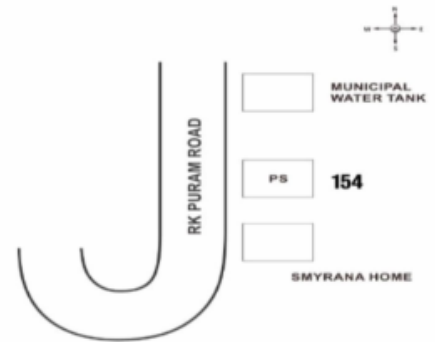

Polling Station Front View

Cad View

Key MAP View

Minimum Basic Facility (please ✓)	Water	Ramp	Plug Points	Toilet	Healthcare
✓	✓	✓	✓	✓	

1 பெயர் : கமலா தந்தை பெயர்: பழனி வீட்டு எண் : 1 வயது : 62 பாலினம் : பெண் Photo is available	XLG1849439	2 பெயர் : மகேந்திரன் தந்தை பெயர்: ரங்கசாமி வீட்டு எண் : 1 வயது : 43 பாலினம் : ஆண் Photo is available	HWX2060655	3 பெயர் : மிர்த்துன்ஜெயன் தந்தை பெயர்: திருஞானசம்பந்தம் வீட்டு எண் : 1 வயது : 29 பாலினம் : ஆண் Photo is available	XLG0913442
4 பெயர் : மீனா முஸ்லிமா தந்தை பெயர்: சர்தார் வீட்டு எண் : 13/11 வயது : 25 பாலினம் : பெண் Photo is available	XLG1011063	5 பெயர் : இமாக்லேட் கணவர் பெயர்: ஜான் வீட்டு எண் : 1E வயது : 52 பாலினம் : பெண் Photo is available	HWX2062552	6 பெயர் : ஷீலாமணி கணவர் பெயர்: சதீஷ் குமார் வீட்டு எண் : 1இ1 வயது : 38 பாலினம் : பெண் Photo is available	XLG1810555
7 பெயர் : கிருஷ்ண குமாரி கணவர் பெயர்: ராதாகிருஷ்ணன் வீட்டு எண் : 2 வயது : 44 பாலினம் : பெண் Photo is available	XLG1838424	8 பெயர் : பெர்னாட் தந்தை பெயர்: பிலிப் வீட்டு எண் : 2E வயது : 53 பாலினம் : ஆண் Photo is available	HWX1056134	9 பெயர் : சுப்பிரமணி தந்தை பெயர்: ராஜி வீட்டு எண் : 2E வயது : 50 பாலினம் : ஆண் Photo is available	XLG1332188
10 பெயர் : பிரமிளா கணவர் பெயர்: சந்திரன் வீட்டு எண் : 2ஏ வயது : 43 பாலினம் : பெண் Photo is available	XLG1905348	11 பெயர் : நடராஜ் தந்தை பெயர்: அவினாசியப்பதேவர் வீட்டு எண் : 3 வயது : 71 பாலினம் : ஆண் Photo is available	HWX3110830	12 பெயர் : ரமேஷ் குமார் தந்தை பெயர்: ஸ்ரீதரன் வீட்டு எண் : 4 வயது : 46 பாலினம் : ஆண் Photo is available	XLG0653634
13 பெயர் : சிலம்பொலி கணவர் பெயர்: தங்கராசு வீட்டு எண் : 4 வயது : 45 பாலினம் : பெண் Photo is available	HWX3169273	14 பெயர் : விஜய் கோ தந்தை பெயர்: கோபி வீட்டு எண் : 4/78 வயது : 28 பாலினம் : ஆண் Photo is available	XLG1886852	15 பெயர் : பிரசாந்த் தந்தை பெயர்: பழனி வீட்டு எண் : 6/11 வயது : 26 பாலினம் : ஆண் Photo is available	XLG1854496
16 பெயர் : ஸ்நேகா வே தந்தை பெயர்: வேலுச்சாமி எம் வீட்டு எண் : 6எ/25/127ஆ சித்ராலயம் வயது : 25 பாலினம் : பெண் Photo is available	XLG1814599	17 பெயர் : செந்தில்குமார் தந்தை பெயர்: ராஜன் வீட்டு எண் : 07/சி வயது : 48 பாலினம் : ஆண் Photo is available	XLG0064782	18 பெயர் : சுமிதா கணவர் பெயர்: கண்ணன் வீட்டு எண் : 7-இ வயது : 33 பாலினம் : பெண் Photo is available	XLG0986307
19 பெயர் : சந்திரன் தாயின் பெயர்: பாப்பு வீட்டு எண் : 9 வயது : 38 பாலினம் : ஆண் Photo is available	XLG0653873	20 பெயர் : கிருஷ்ணன் தந்தை பெயர்: - வீட்டு எண் : 9K வயது : 54 பாலினம் : ஆண் Photo is available	XLG0180406	21 பெயர் : ஆரிஸ் பிரிங்கினி தந்தை பெயர்: சுரேஷ்குமார் வீட்டு எண் : 10 வயது : 27 பாலினம் : ஆண் Photo is available	XLG0913533
22 பெயர் : செல்வராஜ் தந்தை பெயர்: ராமன் வீட்டு எண் : 10E வயது : 57 பாலினம் : ஆண் Photo is available	XLG1332204	23 பெயர் : ஜோதிமணி கணவர் பெயர்: செல்வராஜ் வீட்டு எண் : 10E வயது : 52 பாலினம் : பெண் Photo is available	XLG1332212	24 பெயர் : தீபக் தந்தை பெயர்: செல்வராஜ் வீட்டு எண் : 10-E வயது : 32 பாலினம் : ஆண் Photo is available	XLG0757153
25 பெயர் : வித்யா கணவர் பெயர்: தீபக் வீட்டு எண் : 10இ - 272பி வயது : 26 பாலினம் : பெண் Photo is available	XLG0967299	S2 26 பெயர் : மு ரஷீத் தந்தை பெயர்: முகமதுஷொபி வீட்டு எண் : 11 வயது : 62 பாலினம் : ஆண் Photo is available	XLG1332238	27 பெயர் : ஆஷா தந்தை பெயர்: ரஷித் வீட்டு எண் : 11 வயது : 51 பாலினம் : பெண் Photo is available	XLG1332246
28 பெயர் : பாத்திமாபீ தந்தை பெயர்: அப்துல்கரீம் வீட்டு எண் : 11-1 வயது : 76 பாலினம் : பெண் Photo is available	XLG1332253	29 பெயர் : நசீர்உசேன் தந்தை பெயர்: அப்துல்கரீம் வீட்டு எண் : 11-1 வயது : 59 பாலினம் : ஆண் Photo is available	HWX1054626	30 பெயர் : சர்தார் தந்தை பெயர்: நவாப்ஜான் வீட்டு எண் : 11-1 வயது : 51 பாலினம் : ஆண் Photo is available	HWX2062602