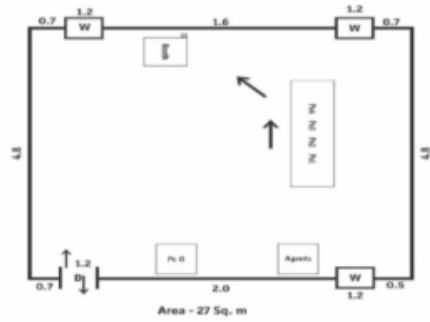

Google Map View

Polling Station Building Front View

Polling Station Front View

Cad View

Key MAP View

Minimum Basic Facility (please ✓)	Water	Ramp	Plug Points	Toilet	Healthcare
	✓	✓	✓	✓	

#2 1 பெயர் : விஜயகுமார் ர தந்தை பெயர்: ரங்கசாமி வீட்டு எண் : 3-3 வயது : 34 பாலினம் : ஆண் Photo is available	XLG0270116	2 பெயர் : யசோதா தந்தை பெயர்: ராஜ் வீட்டு எண் : 3-4 வயது : 48 பாலினம் : பெண் Photo is available	XLG0270348	3 பெயர் : அனிதா கணவர் பெயர்: பிரதீப் மணிகுமார் வீட்டு எண் : 4/1 வயது : 38 பாலினம் : பெண் Photo is available	XLG0960583
4 பெயர் : நீதிஷ் தந்தை பெயர்: பால சுப்ரமணியம் வீட்டு எண் : 4/1 வயது : 25 பாலினம் : ஆண் Photo is available	XLG1879386	5 பெயர் : சதாசிவப்பா தந்தை பெயர்: பசுவலிங்கம் வீட்டு எண் : 5 வயது : 73 பாலினம் : ஆண் Photo is available	XLG0355941	6 பெயர் : ராஜா தந்தை பெயர்: குமார் வீட்டு எண் : 9E வயது : 44 பாலினம் : ஆண் Photo is available	HWX2062636
7 பெயர் : தீபா கணவர் பெயர்: ராஜா வீட்டு எண் : 9E வயது : 41 பாலினம் : பெண் Photo is available	XLG0270512	8 பெயர் : வைஷ்ணவி தந்தை பெயர்: கென்யகுமார் வீட்டு எண் : 13-77D வயது : 28 பாலினம் : பெண் Photo is available	XLG0923904	9 பெயர் : சகாயநிர்மலா கணவர் பெயர்: மேத்யூ கிளமென்ட் வீட்டு எண் : 14 பி வயது : 51 பாலினம் : பெண் Photo is available	XLG1872944
10 பெயர் : ராட்டாக்ஸ் அடர்சன் எம் தாயின் பெயர்: சத்தியநிர்மலா வீட்டு எண் : 14 பி வயது : 23 பாலினம் : ஆண் Photo is available	XLG1872803	11 பெயர் : லட்சுமி கணவர் பெயர்: ஸ்ரீணிவாசன் வீட்டு எண் : 14E வயது : 53 பாலினம் : பெண் Photo is available	XLG0269860	12 பெயர் : ஸ்டெல்லா கணவர் பெயர்: ஜான்சன் வீட்டு எண் : 16 வயது : 67 பாலினம் : பெண் Photo is available	XLG1023340
13 பெயர் : பாபு தந்தை பெயர்: காதர்அமிர் வீட்டு எண் : 17E வயது : 67 பாலினம் : ஆண் Photo is available	HWX1056175	14 பெயர் : ரபீக் தந்தை பெயர்: காதர்அமிர் வீட்டு எண் : 17E வயது : 64 பாலினம் : ஆண் Photo is available	HWX1188887	15 பெயர் : ஹஜிமா கணவர் பெயர்: பாபு வீட்டு எண் : 17E வயது : 57 பாலினம் : பெண் Photo is available	XLG1356138
16 பெயர் : ராபியா கணவர் பெயர்: ரபீக் வீட்டு எண் : 18E வயது : 57 பாலினம் : பெண் Photo is available	HWX1054477	17 பெயர் : ர தஸ்தகீர் தந்தை பெயர்: ரபிக் வீட்டு எண் : 18E வயது : 44 பாலினம் : ஆண் Photo is available	HWX2387702	18 பெயர் : ஷர்மிளாபானு தந்தை பெயர்: ரபிக் வீட்டு எண் : 18E வயது : 37 பாலினம் : பெண் Photo is available	HWX2063675
19 பெயர் : குழந்தை ஏசு அனிதா கணவர் பெயர்: பாபிசிம்சோன் வீட்டு எண் : 19இ வயது : 37 பாலினம் : பெண் Photo is available	XLG0787457	20 பெயர் : விஜயா கணவர் பெயர்: சூசைநாதன் வீட்டு எண் : 22 வயது : 66 பாலினம் : பெண் Photo is available	XLG0269605	21 பெயர் : சுரேஷ் தந்தை பெயர்: சூசைநாதன் வீட்டு எண் : 22 வயது : 41 பாலினம் : ஆண் Photo is available	XLG0269571
22 பெயர் : சிந்தியா தந்தை பெயர்: சுரேஷ் வீட்டு எண் : 22 வயது : 35 பாலினம் : ஆண் Photo is available	XLG0269597	23 பெயர் : முஹமது யூஸ்ப் தந்தை பெயர்: முபாரக் வீட்டு எண் : 22எ வயது : 26 பாலினம் : ஆண் Photo is available	XLG1709021	24 பெயர் : தாசினா கணவர் பெயர்: சேட் வீட்டு எண் : 23 வயது : 35 பாலினம் : பெண் Photo is available	XLG1767425
25 பெயர் : முனியம்மாள் கணவர் பெயர்: விஜயகுமார் வீட்டு எண் : 23 வயது : 28 பாலினம் : பெண் Photo is available	XLG1754803	26 பெயர் : பிரமிளா தந்தை பெயர்: கிருஷ்ணன் வீட்டு எண் : 23இ1 வயது : 26 பாலினம் : பெண் Photo is available	XLG0952614	27 பெயர் : விக்னேஷ் பிரசாந்த் தந்தை பெயர்: முருகன் வீட்டு எண் : 24/12 வயது : 26 பாலினம் : ஆண் Photo is available	XLG1003060
28 பெயர் : நாகராஜ் தந்தை பெயர்: சின்னதம்பி வீட்டு எண் : 26B வயது : 50 பாலினம் : ஆண் Photo is available	XLG0913566	29 பெயர் : சுமதி கணவர் பெயர்: நாகராஜ் வீட்டு எண் : 26p வயது : 42 பாலினம் : பெண் Photo is available	XLG0355826	30 பெயர் : மனோஜ் குமார் தந்தை பெயர்: ரமேஷ் வீட்டு எண் : 28-G வயது : 32 பாலினம் : ஆண் Photo is available	XLG0836361