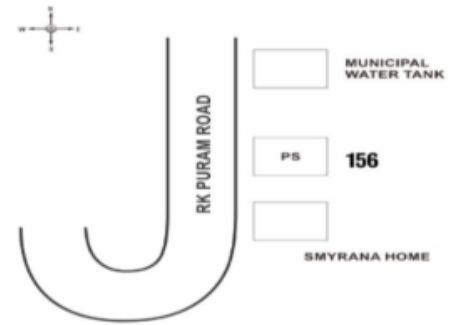

Google Map View

Polling Station Building Front View

Polling Station Front View

Cad View

Key MAP View

Minimum Basic Facility (please ✓)	Water	Ramp	Plug Points	Toilet	Healthcare
	✓	✓	✓	✓	

#2 1 பெயர் : விஜயகுமார் ர தந்தை பெயர்: ரங்கசாமி வீட்டு எண் : 3-3 வயது : 34 பாலினம் : ஆண் Photo is available	XLG0270116	2 பெயர் : யசோதா தந்தை பெயர்: ராஜ் வீட்டு எண் : 3-4 வயது : 48 பாலினம் : பெண் Photo is available	XLG0270348	3 பெயர் : அனிதா கணவர் பெயர்: பிரதீப் மணிகுமார் வீட்டு எண் : 4/1 வயது : 38 பாலினம் : பெண் Photo is available	XLG0960583
4 பெயர் : நீதிஷ் தந்தை பெயர்: பால சுப்ரமணியம் வீட்டு எண் : 4/1 வயது : 25 பாலினம் : ஆண் Photo is available	XLG1879386	5 பெயர் : சதாசிவப்பா தந்தை பெயர்: பசுவலிங்கம் வீட்டு எண் : 5 வயது : 73 பாலினம் : ஆண் Photo is available	XLG0355941	6 பெயர் : ராஜா தந்தை பெயர்: குமார் வீட்டு எண் : 9E வயது : 44 பாலினம் : ஆண் Photo is available	HWX2062636
7 பெயர் : தீபா கணவர் பெயர்: ராஜா வீட்டு எண் : 9E வயது : 41 பாலினம் : பெண் Photo is available	XLG0270512	8 பெயர் : வைஷ்ணவி தந்தை பெயர்: கென்யகுமார் வீட்டு எண் : 13-77D வயது : 28 பாலினம் : பெண் Photo is available	XLG0923904	9 பெயர் : சகாயநிர்மலா கணவர் பெயர்: மேத்யூ கிளமென்ட் வீட்டு எண் : 14 பி வயது : 51 பாலினம் : பெண் Photo is available	XLG1872944
10 பெயர் : ராட்டாக்ஸ் அடர்சன் எம் தாயின் பெயர்: சத்தியநிர்மலா வீட்டு எண் : 14 பி வயது : 23 பாலினம் : ஆண் Photo is available	XLG1872803	11 பெயர் : லட்சுமி கணவர் பெயர்: ஸ்ரீணிவாசன் வீட்டு எண் : 14E வயது : 53 பாலினம் : பெண் Photo is available	XLG0269860	12 பெயர் : ஸ்டெல்லா கணவர் பெயர்: ஜான்சன் வீட்டு எண் : 16 வயது : 67 பாலினம் : பெண் Photo is available	XLG1023340
13 பெயர் : பாபு தந்தை பெயர்: காதர்அமிர் வீட்டு எண் : 17E வயது : 67 பாலினம் : ஆண் Photo is available	HWX1056175	14 பெயர் : ரபீக் தந்தை பெயர்: காதர்அமிர் வீட்டு எண் : 17E வயது : 64 பாலினம் : ஆண் Photo is available	HWX1188887	15 பெயர் : ஹஜிமா கணவர் பெயர்: பாபு வீட்டு எண் : 17E வயது : 57 பாலினம் : பெண் Photo is available	XLG1356138
16 பெயர் : ராபியா கணவர் பெயர்: ரபீக் வீட்டு எண் : 18E வயது : 57 பாலினம் : பெண் Photo is available	HWX1054477	17 பெயர் : ர தஸ்தகீர் தந்தை பெயர்: ரபிக் வீட்டு எண் : 18E வயது : 44 பாலினம் : ஆண் Photo is available	HWX2387702	18 பெயர் : ஷர்மிளாபானு தந்தை பெயர்: ரபிக் வீட்டு எண் : 18E வயது : 37 பாலினம் : பெண் Photo is available	HWX2063675
19 பெயர் : குழந்தை ஏசு அனிதா கணவர் பெயர்: பாபிசிம்சோன் வீட்டு எண் : 19இ வயது : 37 பாலினம் : பெண் Photo is available	XLG0787457	20 பெயர் : விஜயா கணவர் பெயர்: சூசைநாதன் வீட்டு எண் : 22 வயது : 66 பாலினம் : பெண் Photo is available	XLG0269605	21 பெயர் : சுரேஷ் தந்தை பெயர்: சூசைநாதன் வீட்டு எண் : 22 வயது : 41 பாலினம் : ஆண் Photo is available	XLG0269571
22 பெயர் : சிந்தியா தந்தை பெயர்: சுரேஷ் வீட்டு எண் : 22 வயது : 35 பாலினம் : ஆண் Photo is available	XLG0269597	23 பெயர் : முஹமது யூஸ்ப் தந்தை பெயர்: முபாரக் வீட்டு எண் : 22எ வயது : 26 பாலினம் : ஆண் Photo is available	XLG1709021	24 பெயர் : தாசினா கணவர் பெயர்: சேட் வீட்டு எண் : 23 வயது : 35 பாலினம் : பெண் Photo is available	XLG1767425
25 பெயர் : முனியம்மாள் கணவர் பெயர்: விஜயகுமார் வீட்டு எண் : 23 வயது : 28 பாலினம் : பெண் Photo is available	XLG1754803	26 பெயர் : பிரமிளா தந்தை பெயர்: கிருஷ்ணன் வீட்டு எண் : 23இ1 வயது : 26 பாலினம் : பெண் Photo is available	XLG0952614	27 பெயர் : விக்னேஷ் பிரசாந்த் தந்தை பெயர்: முருகன் வீட்டு எண் : 24/12 வயது : 26 பாலினம் : ஆண் Photo is available	XLG1003060
28 பெயர் : நாகராஜ் தந்தை பெயர்: சின்னதம்பி வீட்டு எண் : 26B வயது : 50 பாலினம் : ஆண் Photo is available	XLG0913566	29 பெயர் : சுமதி கணவர் பெயர்: நாகராஜ் வீட்டு எண் : 26p வயது : 42 பாலினம் : பெண் Photo is available	XLG0355826	30 பெயர் : மனோஜ் குமார் தந்தை பெயர்: ரமேஷ் வீட்டு எண் : 28-G வயது : 32 பாலினம் : ஆண் Photo is available	XLG0836361