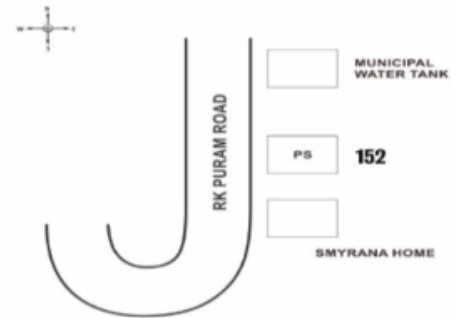

Polling Station Front View

Cad View

Minimum Basic Facility (please ✓)	Water	Ramp	Plug Points	Toilet	Healthcare
✓	✓	✓	✓	✓	

Key MAP View

1	XLG0655191	பெயர் : மதலை அந்தோணியம்மாள் கணவர் பெயர் : பிரான்சிஸ் சேவியர் வீட்டு எண் : 1 வயது : 57 பாலினம் : பெண்	Photo is available	2	XLG0468520	பெயர் : பாக்யா கணவர் பெயர் : ராமகிருஷ்ணன் வீட்டு எண் : 1 வயது : 49 பாலினம் : பெண்	Photo is available	3	XLG0891788	பெயர் : சந்தோஷ் குமார் தந்தை பெயர் : குமார் வீட்டு எண் : 1 வயது : 33 பாலினம் : ஆண்	Photo is available
4	XLG0940007	பெயர் : மலர் விபியானா தந்தை பெயர் : பிரான்சிஸ் சேவியர் வீட்டு எண் : 1 வயது : 27 பாலினம் : பெண்	Photo is available	5	XLG1859214	பெயர் : தருண்விஜய் தந்தை பெயர் : மணிகண்டன் வீட்டு எண் : 1 வயது : 25 பாலினம் : ஆண்	Photo is available	6	XLG1859230	பெயர் : தர்னிஸ் தந்தை பெயர் : மணிகண்டன் வீட்டு எண் : 1 வயது : 21 பாலினம் : ஆண்	Photo is available
7	XLG0271692	பெயர் : ஜெயா சூசன் ஈடித் தந்தை பெயர் : ஸ்டீபன் ராஜ் எபிநேசர் வீட்டு எண் : 1-100 வயது : 35 பாலினம் : பெண்	Photo is available	8	XLG0271650	பெயர் : சுசீலா இதரர் பெயர் : லோகேஷ் வீட்டு எண் : 1-171 வயது : 40 பாலினம் : பெண்	Photo is available	9	HWX1189935	பெயர் : அபுதாஃர் தந்தை பெயர் : மொய்தீன்பாஷா வீட்டு எண் : 1B வயது : 45 பாலினம் : ஆண்	Photo is available
10	HWX3282852	பெயர் : சிவகுமார் தந்தை பெயர் : கிருஷ்ணன் வீட்டு எண் : 1E வயது : 43 பாலினம் : ஆண்	Photo is available	11	XLG1795426	பெயர் : ச ஷீலாமணி கே சதீஷ் குமார் கணவர் பெயர் : சதீஷ் குமார் கிருஷ்ணன் வீட்டு எண் : 1#1 வயது : 38 பாலினம் : பெண்	Photo is available	12	XLG0270835	பெயர் : நிர்மலா கணவர் பெயர் : கிருஷ்ணன் வீட்டு எண் : 1E-1 வயது : 65 பாலினம் : பெண்	Photo is available
13	XLG1886159	பெயர் : நிர்மலா கே வி கணவர் பெயர் : மணி டி வீட்டு எண் : 2 வயது : 58 பாலினம் : பெண்	Photo is available	14	XLG1886183	பெயர் : மணி டி தந்தை பெயர் : தசரதன் வீட்டு எண் : 2 வயது : 31 பாலினம் : ஆண்	Photo is available	15	XLG1862655	பெயர் : ஆர் அஜய் தந்தை பெயர் : ஏ ராதாகிருஷ்ணன் வீட்டு எண் : 2 வயது : 24 பாலினம் : ஆண்	Photo is available
16	XLG0072769	பெயர் : சிவகுமார் தந்தை பெயர் : சீனிவாசன் வீட்டு எண் : 2E வயது : 46 பாலினம் : ஆண்	Photo is available	17	XLG0706564	பெயர் : ஆர்த்தி தந்தை பெயர் : ரமேஷ் பாபு வீட்டு எண் : 2QG1-262 வயது : 34 பாலினம் : பெண்	Photo is available	18	XLG0373464	பெயர் : வனிதா தந்தை பெயர் : சிவராஜ் வீட்டு எண் : 3 வயது : 35 பாலினம் : பெண்	Photo is available
19	XLG1709351	பெயர் : தில்ஷா தந்தை பெயர் : துளசிதாஸ் வீட்டு எண் : 3 வயது : 25 பாலினம் : பெண்	Photo is available	20	XLG1864578	பெயர் : து தனுஷ் தந்தை பெயர் : துளசி தாஸ் வீட்டு எண் : 3 வயது : 23 பாலினம் : ஆண்	Photo is available	21	HWX2063329	பெயர் : குருசங்கரன் தந்தை பெயர் : விஜயகுமார் வீட்டு எண் : 4 வயது : 42 பாலினம் : ஆண்	Photo is available
22	XLG0717058	பெயர் : ராஜேஸ்வரி கணவர் பெயர் : சந்தனகுமார் வீட்டு எண் : 4 வயது : 39 பாலினம் : பெண்	Photo is available	23	HWX3314200	பெயர் : வினோஜ் தந்தை பெயர் : நாகராஜ் வீட்டு எண் : 4 வயது : 37 பாலினம் : ஆண்	Photo is available	24	XLG0706614	பெயர் : மணிரத்னம் தந்தை பெயர் : ரவி வீட்டு எண் : 4-4E வயது : 30 பாலினம் : ஆண்	Photo is available
25	XLG0913707	பெயர் : கீர்த்தி தந்தை பெயர் : ரவி வீட்டு எண் : 4-4E வயது : 27 பாலினம் : பெண்	Photo is available	26	HWX3314218	பெயர் : சுஜாதா கணவர் பெயர் : ரவி வீட்டு எண் : 4-4E வயது : 56 பாலினம் : பெண்	Photo is available	27	XLG0564971	பெயர் : சதீஷ் தந்தை பெயர் : தங்கவேலு வீட்டு எண் : 4B வயது : 31 பாலினம் : ஆண்	Photo is available
28	XLG1786375	பெயர் : மணாளன் தந்தை பெயர் : தங்கராஜ் வீட்டு எண் : 4 இ ஆர் வயது : 22 பாலினம் : ஆண்	Photo is available	29	XLG0946889	பெயர் : தனவேந்தன் தந்தை பெயர் : ராஜவேல் வீட்டு எண் : 5 வயது : 27 பாலினம் : ஆண்	Photo is available	30	XLG0356980	பெயர் : வேளாங்கண்ணி தந்தை பெயர் : அந்தோணி வீட்டு எண் : 5-4 வயது : 42 பாலினம் : ஆண்	Photo is available