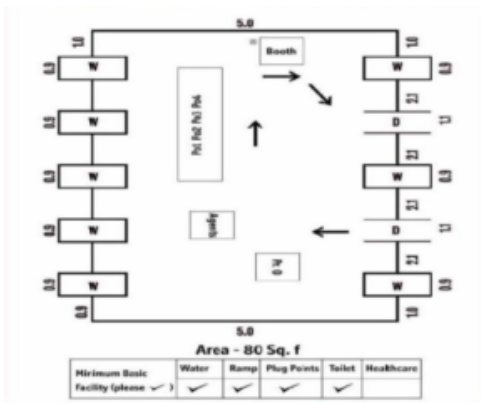

Google Map View

Polling Station Building Front View

Polling Station Front View

Cad View

Key MAP View

1 பெயர் : சுஷ்மிதா ர கணவர் பெயர்: ராகுல் வீட்டு எண் : 4/220 வயது : 27 பாலினம் : பெண்	XLG0909101	Photo is available	2 பெயர் : சீதை கணவர் பெயர்: விங்கன் வீட்டு எண் : 6 வயது : 79 பாலினம் : பெண்	XLG1066216	Photo is available	3 பெயர் : மனோகாரன் தந்தை பெயர்: லிங்கன் வீட்டு எண் : 7-6 வயது : 54 பாலினம் : ஆண்	XLG0777862	Photo is available
4 பெயர் : ராதிகா கணவர் பெயர்: மனோகாரன் வீட்டு எண் : 7-6 வயது : 48 பாலினம் : பெண்	XLG0777870	Photo is available	5 பெயர் : சுனில்குமார் தந்தை பெயர்: மனோகாரன் வீட்டு எண் : 7/6 வயது : 24 பாலினம் : ஆண்	XLG1679208	Photo is available	6 பெயர் : மிதுன்குமார் தந்தை பெயர்: ராஜ்குமார் வீட்டு எண் : 7-17 வயது : 32 பாலினம் : ஆண்	XLG0514240	Photo is available
7 பெயர் : சந்தீப்குமார் தந்தை பெயர்: ராஜாமணி வீட்டு எண் : 7/17 வயது : 29 பாலினம் : ஆண்	XLG0976340	Photo is available	8 பெயர் : நந்தினி கணவர் பெயர்: மிதுன்குமார் வீட்டு எண் : 7/17 வயது : 23 பாலினம் : பெண்	XLG1768159	Photo is available	9 பெயர் : வனிதா கணவர் பெயர்: பிரகாஷ் வீட்டு எண் : 7-18 வயது : 38 பாலினம் : பெண்	XLG0724724	Photo is available
10 பெயர் : சபீத்தா கணவர் பெயர்: தர்மராஜ் வீட்டு எண் : 7-18 வயது : 36 பாலினம் : பெண்	XLG0609792	Photo is available	11 பெயர் : சோனா கணவர் பெயர்: துரைராஜ் வீட்டு எண் : 7/18 வயது : 24 பாலினம் : பெண்	XLG1768142	Photo is available	12 பெயர் : மீனா தந்தை பெயர்: ஜோகி வீட்டு எண் : 7-19 வயது : 48 பாலினம் : பெண்	XLG0929505	Photo is available
13 பெயர் : வெங்கடேஷ் தந்தை பெயர்: ராஜன் வீட்டு எண் : 7-19 வயது : 29 பாலினம் : ஆண்	XLG0724716	Photo is available	14 பெயர் : விஷ்ணு தந்தை பெயர்: ராஜன் வீட்டு எண் : 7-19 வயது : 27 பாலினம் : ஆண்	XLG0896811	Photo is available	15 பெயர் : மகாலிங்கம் தந்தை பெயர்: குள்ளன் வீட்டு எண் : 7-20 வயது : 61 பாலினம் : ஆண்	XLG1066224	Photo is available
16 பெயர் : பத்மா கணவர் பெயர்: மகாலிங்கம் வீட்டு எண் : 7-20 வயது : 52 பாலினம் : பெண்	KXQ2777084	Photo is available	17 பெயர் : விக்னேஷ் தந்தை பெயர்: மகாலிங்கம் வீட்டு எண் : 7-20 வயது : 29 பாலினம் : ஆண்	XLG0724708	Photo is available	18 பெயர் : பூஜா தந்தை பெயர்: சுப்பிரமணி வீட்டு எண் : 7/20 வயது : 27 பாலினம் : பெண்	SMP0842229	Photo is available
19 பெயர் : திப்பியம்மாள் தாயின் பெயர்: ராணி வீட்டு எண் : 7/21 வயது : 81 பாலினம் : பெண்	XLG1929710	Photo is available	20 பெயர் : விவேக் தந்தை பெயர்: மஹாலிங்கம் வீட்டு எண் : 7-21 வயது : 30 பாலினம் : ஆண்	XLG0609842	Photo is available	21 பெயர் : சுகந்தி கணவர் பெயர்: சசிக்குமார் வீட்டு எண் : 7-23 வயது : 32 பாலினம் : பெண்	XLG0929497	Photo is available
22 பெயர் : அஸ்வினி கணவர் பெயர்: ராஜன் வீட்டு எண் : 7-24 வயது : 27 பாலினம் : பெண்	XLG0896829	Photo is available	23 பெயர் : கிருபாஷினி தந்தை பெயர்: சுப்பிரமணி வீட்டு எண் : 7/24 வயது : 25 பாலினம் : பெண்	XLG1679166	Photo is available	24 பெயர் : ஆஷா தந்தை பெயர்: சுப்பிரமணி ஸ்ர வீட்டு எண் : 7/24 வயது : 22 பாலினம் : பெண்	XLG1797869	Photo is available
25 பெயர் : சரஸ்வதி கணவர் பெயர்: ஹாலன் வீட்டு எண் : 7-27 வயது : 58 பாலினம் : பெண்	XLG1066232	Photo is available	26 பெயர் : செளமியா கணவர் பெயர்: பிரவீன்குமார் வீட்டு எண் : 7/27 வயது : 29 பாலினம் : பெண்	XLG1699651	Photo is available	27 பெயர் : ரேவதி கணவர் பெயர்: அர்ஜுனன் வீட்டு எண் : 7/28 வயது : 37 பாலினம் : பெண்	XLG0969519	Photo is available
28 பெயர் : ராஜாத்தி கணவர் பெயர்: சந்திரமோகன் வீட்டு எண் : 7-30 வயது : 40 பாலினம் : பெண்	XLG0387696	Photo is available	29 பெயர் : நவீன்குமார் தந்தை பெயர்: பீமன் வீட்டு எண் : 7/30 வயது : 24 பாலினம் : ஆண்	XLG1679174	Photo is available	30 பெயர் : ரீத்திகா கணவர் பெயர்: விக்னேஷ் வீட்டு எண் : 7/30 வயது : 22 பாலினம் : பெண்	XLG1790260	Photo is available