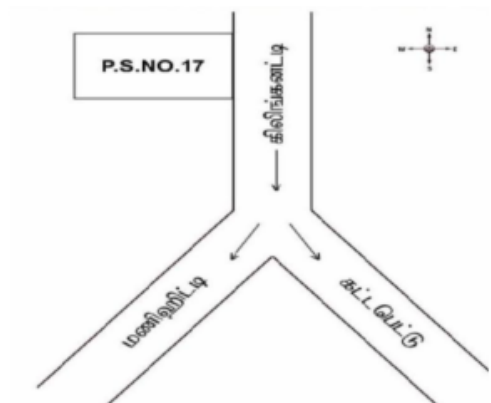

Google Map View

Polling Station Building Front View

Polling Station Front View

Cad View

Key MAP View

1 பெயர் : சுஷ்மிதா ர கணவர் பெயர்: ராகுல் வீட்டு எண் : 4/220 வயது : 27 பாலினம் : பெண்	XLG0909101	Photo is available	2 பெயர் : சீதை கணவர் பெயர்: விங்கன் வீட்டு எண் : 6 வயது : 79 பாலினம் : பெண்	XLG1066216	Photo is available	3 பெயர் : மனோகாரன் தந்தை பெயர்: லிங்கன் வீட்டு எண் : 7-6 வயது : 54 பாலினம் : ஆண்	XLG0777862	Photo is available
4 பெயர் : ராதிகா கணவர் பெயர்: மனோகாரன் வீட்டு எண் : 7-6 வயது : 48 பாலினம் : பெண்	XLG0777870	Photo is available	5 பெயர் : சுனில்குமார் தந்தை பெயர்: மனோகாரன் வீட்டு எண் : 7/6 வயது : 24 பாலினம் : ஆண்	XLG1679208	Photo is available	6 பெயர் : மிதுன்குமார் தந்தை பெயர்: ராஜ்குமார் வீட்டு எண் : 7-17 வயது : 32 பாலினம் : ஆண்	XLG0514240	Photo is available
7 பெயர் : சந்தீப்குமார் தந்தை பெயர்: ராஜாமணி வீட்டு எண் : 7/17 வயது : 29 பாலினம் : ஆண்	XLG0976340	Photo is available	8 பெயர் : நந்தினி கணவர் பெயர்: மிதுன்குமார் வீட்டு எண் : 7/17 வயது : 23 பாலினம் : பெண்	XLG1768159	Photo is available	9 பெயர் : வனிதா கணவர் பெயர்: பிரகாஷ் வீட்டு எண் : 7-18 வயது : 38 பாலினம் : பெண்	XLG0724724	Photo is available
10 பெயர் : சபீத்தா கணவர் பெயர்: தர்மராஜ் வீட்டு எண் : 7-18 வயது : 36 பாலினம் : பெண்	XLG0609792	Photo is available	11 பெயர் : சோனா கணவர் பெயர்: துரைராஜ் வீட்டு எண் : 7/18 வயது : 24 பாலினம் : பெண்	XLG1768142	Photo is available	12 பெயர் : மீனா தந்தை பெயர்: ஜோகி வீட்டு எண் : 7-19 வயது : 48 பாலினம் : பெண்	XLG0929505	Photo is available
13 பெயர் : வெங்கடேஷ் தந்தை பெயர்: ராஜன் வீட்டு எண் : 7-19 வயது : 29 பாலினம் : ஆண்	XLG0724716	Photo is available	14 பெயர் : விஷ்ணு தந்தை பெயர்: ராஜன் வீட்டு எண் : 7-19 வயது : 27 பாலினம் : ஆண்	XLG0896811	Photo is available	15 பெயர் : மகாலிங்கம் தந்தை பெயர்: குள்ளன் வீட்டு எண் : 7-20 வயது : 61 பாலினம் : ஆண்	XLG1066224	Photo is available
16 பெயர் : பத்மா கணவர் பெயர்: மகாலிங்கம் வீட்டு எண் : 7-20 வயது : 52 பாலினம் : பெண்	KXQ2777084	Photo is available	17 பெயர் : விக்னேஷ் தந்தை பெயர்: மகாலிங்கம் வீட்டு எண் : 7-20 வயது : 29 பாலினம் : ஆண்	XLG0724708	Photo is available	18 பெயர் : பூஜா தந்தை பெயர்: சுப்பிரமணி வீட்டு எண் : 7/20 வயது : 27 பாலினம் : பெண்	SMP0842229	Photo is available
19 பெயர் : திப்பியம்மாள் தாயின் பெயர்: ராணி வீட்டு எண் : 7/21 வயது : 81 பாலினம் : பெண்	XLG1929710	Photo is available	20 பெயர் : விவேக் தந்தை பெயர்: மஹாலிங்கம் வீட்டு எண் : 7-21 வயது : 30 பாலினம் : ஆண்	XLG0609842	Photo is available	21 பெயர் : சுகந்தி கணவர் பெயர்: சசிக்குமார் வீட்டு எண் : 7-23 வயது : 32 பாலினம் : பெண்	XLG0929497	Photo is available
22 பெயர் : அஸ்வினி கணவர் பெயர்: ராஜன் வீட்டு எண் : 7-24 வயது : 27 பாலினம் : பெண்	XLG0896829	Photo is available	23 பெயர் : கிருபாஷினி தந்தை பெயர்: சுப்பிரமணி வீட்டு எண் : 7/24 வயது : 25 பாலினம் : பெண்	XLG1679166	Photo is available	24 பெயர் : ஆஷா தந்தை பெயர்: சுப்பிரமணி ஸ்ர வீட்டு எண் : 7/24 வயது : 22 பாலினம் : பெண்	XLG1797869	Photo is available
25 பெயர் : சரஸ்வதி கணவர் பெயர்: ஹாலன் வீட்டு எண் : 7-27 வயது : 58 பாலினம் : பெண்	XLG1066232	Photo is available	26 பெயர் : செளமியா கணவர் பெயர்: பிரவீன்குமார் வீட்டு எண் : 7/27 வயது : 29 பாலினம் : பெண்	XLG1699651	Photo is available	27 பெயர் : ரேவதி கணவர் பெயர்: அர்ஜுனன் வீட்டு எண் : 7/28 வயது : 37 பாலினம் : பெண்	XLG0969519	Photo is available
28 பெயர் : ராஜாத்தி கணவர் பெயர்: சந்திரமோகன் வீட்டு எண் : 7-30 வயது : 40 பாலினம் : பெண்	XLG0387696	Photo is available	29 பெயர் : நவீன்குமார் தந்தை பெயர்: பீமன் வீட்டு எண் : 7/30 வயது : 24 பாலினம் : ஆண்	XLG1679174	Photo is available	30 பெயர் : ரீத்திகா கணவர் பெயர்: விக்னேஷ் வீட்டு எண் : 7/30 வயது : 22 பாலினம் : பெண்	XLG1790260	Photo is available