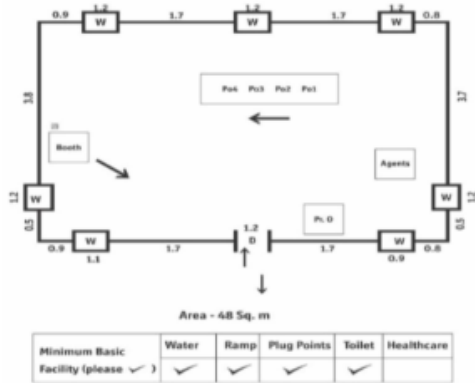

Cad View

Key MAP View