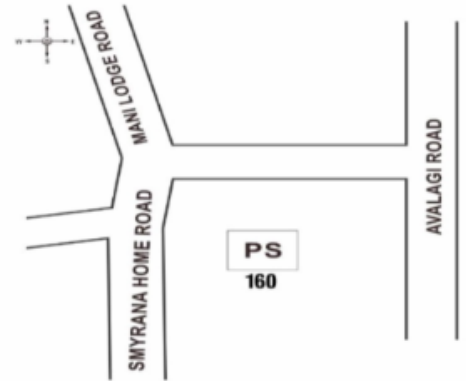

Key MAP View