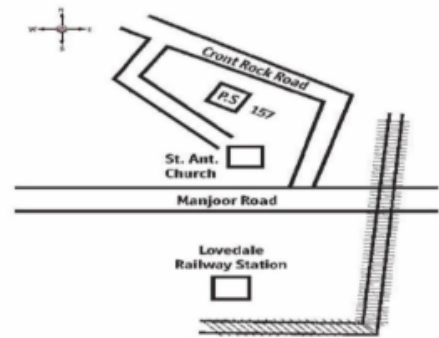

Cad View

Key MAP View