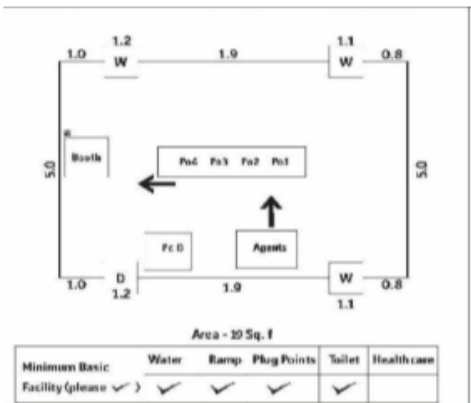

கையொப்பம்

Nazri Naksha

Google Map View

Polling Station Building Front View

Polling Station Front View

Cad View

Key MAP View

| | | | | | |
|--|------------|---|------------|--|------------|
| 1 பெயர் : ஆஷிப் தந்தை பெயர் : இப்ராஹிம் வீட்டு எண் : 1 வயது : 32 பாலினம் : ஆண் Photo is available | XLG0568618 | 2 பெயர் : மணி கணவர் பெயர் : ராஜேந்தரன் வீட்டு எண் : 2/29 வயது : 58 பாலினம் : பெண் Photo is available | XLG1950716 | 3 பெயர் : ச டேவிட் லிவிங்க்ஸ்டன் தந்தை பெயர் : எ செளந்தராஜன் வீட்டு எண் : 3-16 வயது : 29 பாலினம் : ஆண் Photo is available | XLG0798751 |
| 4 பெயர் : பியூலா மெர்சி தந்தை பெயர் : செளந்தராஜன் வீட்டு எண் : 3-16 வயது : 27 பாலினம் : பெண் Photo is available | XLG0940817 | 5 பெயர் : தானீத் குமார் தந்தை பெயர் : தர்மராஜ் வீட்டு எண் : 3/17 வயது : 26 பாலினம் : ஆண் Photo is available | XLG0999433 | 6 பெயர் : மீமா ரோஸ்லின் த தந்தை பெயர் : தர்மராஜ் வீட்டு எண் : 3/17 வயது : 23 பாலினம் : பெண் Photo is available | XLG1946235 |
| 7 பெயர் : மீனா மோ தந்தை பெயர் : மோகன்ராஜ் வீட்டு எண் : 3/18பி வயது : 25 பாலினம் : ஆண் Photo is available | XLG1863828 | 8 பெயர் : சந்தோஷ்குமார் தந்தை பெயர் : ராஜேந்திரன் வீட்டு எண் : 3-29 வயது : 32 பாலினம் : ஆண் Photo is available | XLG0658286 | 9 பெயர் : மல்லிகா கணவர் பெயர் : கந்தசாமி வீட்டு எண் : 3-29A வயது : 57 பாலினம் : பெண் Photo is available | HWX2216935 |
| 10 பெயர் : வந்தனா கணவர் பெயர் : விஷ்ணுவர்தன் வீட்டு எண் : 3-39 வயது : 31 பாலினம் : பெண் Photo is available | XLG0798744 | 11 பெயர் : சஸ்னா செ தந்தை பெயர் : செல்வராஜ் கி வீட்டு எண் : 3/61 வயது : 22 பாலினம் : பெண் Photo is available | XLG1828912 | 12 பெயர் : ஸ்நேஹா தந்தை பெயர் : செல்வராஜ் வீட்டு எண் : 3/61 ஏ வயது : 25 பாலினம் : பெண் Photo is available | XLG1748565 |
| 13 பெயர் : தங்கராஜ் தந்தை பெயர் : கந்தன் வீட்டு எண் : 3-73 வயது : 71 பாலினம் : ஆண் Photo is available | XLG1428416 | 14 பெயர் : பரஞ்சோதி கணவர் பெயர் : தங்கராஜ் வீட்டு எண் : 3-73 வயது : 66 பாலினம் : பெண் Photo is available | XLG1435692 | 15 பெயர் : எஸ் ராமலத் ஃபாத்திமா தந்தை பெயர் : சிராஜூதீன் வீட்டு எண் : 3/88 வயது : 19 பாலினம் : பெண் Photo is available | XLG1928951 |
| 16 பெயர் : அபிஷேக் தந்தை பெயர் : கண்ணன் வீட்டு எண் : 3/94 வயது : 25 பாலினம் : ஆண் Photo is available | XLG0978890 | 17 பெயர் : கவின் பிரகாஷ் தந்தை பெயர் : கண்ணன் வீட்டு எண் : 3/94 வயது : 22 பாலினம் : ஆண் Photo is available | XLG1951243 | 18 பெயர் : ஸ்ரீவித்யா கணவர் பெயர் : கிருஷ்ணன் வீட்டு எண் : 3-99 வயது : 50 பாலினம் : பெண் Photo is available | XLG1435700 |
| 19 பெயர் : அனிதா கணவர் பெயர் : ஸ்டாலின் வீட்டு எண் : 3-99B வயது : 36 பாலினம் : பெண் Photo is available | XLG0568212 | 20 பெயர் : பாலநாகராஜ் தந்தை பெயர் : கருப்பையா வீட்டு எண் : 3-106 வயது : 31 பாலினம் : ஆண் Photo is available | XLG0708263 | 21 பெயர் : வினித் தந்தை பெயர் : கருப்பையா வீட்டு எண் : 3-106 வயது : 30 பாலினம் : ஆண் Photo is available | XLG0759456 |
| 22 பெயர் : வரலட்சுமி தந்தை பெயர் : நஞ்சுண்டன் வீட்டு எண் : 3-120 வயது : 34 பாலினம் : பெண் Photo is available | XLG0568444 | 23 பெயர் : ஜெயா கணவர் பெயர் : சிவன் வீட்டு எண் : 3/126 வயது : 57 பாலினம் : பெண் Photo is available | XLG1773597 | 24 பெயர் : ஜெயப்பிரியா கணவர் பெயர் : மகேஷ் வீட்டு எண் : 3/132 வயது : 27 பாலினம் : பெண் Photo is available | XLG1971860 |
| 25 பெயர் : மகேஷ் தந்தை பெயர் : மணிகண்டன் வீட்டு எண் : 3/132 வயது : 26 பாலினம் : ஆண் Photo is available | XLG1897388 | 26 பெயர் : பிரியா தந்தை பெயர் : மணிகண்டன் வீட்டு எண் : 3/132 வயது : 25 பாலினம் : பெண் Photo is available | XLG1774298 | 27 பெயர் : ராஜ் குமார் தந்தை பெயர் : செல்வராஜ் வீட்டு எண் : 3-134 வயது : 28 பாலினம் : ஆண் Photo is available | XLG0914739 |
| 28 பெயர் : மீனா செ தந்தை பெயர் : ராஜ்குமார் வீட்டு எண் : 3 - 134 வயது : 24 பாலினம் : பெண் Photo is available | XLG1724285 | 29 பெயர் : ஷீலா கணவர் பெயர் : ராபின் வீட்டு எண் : 3-135 வயது : 57 பாலினம் : பெண் Photo is available | XLG1435718 | 30 பெயர் : மணிகண்டன் தந்தை பெயர் : கண்ணன் வீட்டு எண் : 3/136 வயது : 45 பாலினம் : ஆண் Photo is available | XLG1900596 |