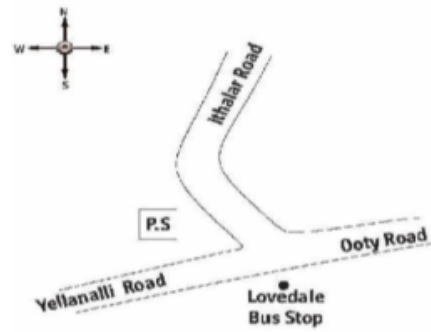

Cad View

Key MAP View