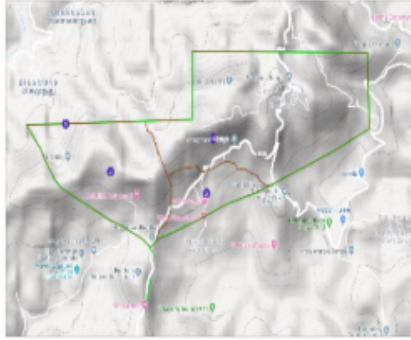

Nazri Naksha