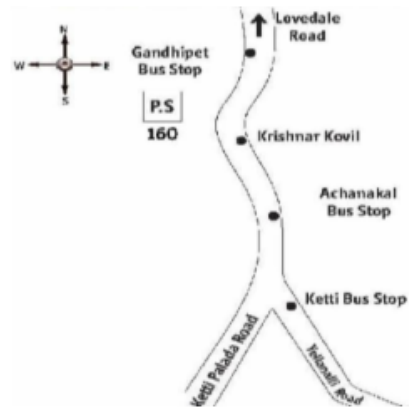

Key MAP View