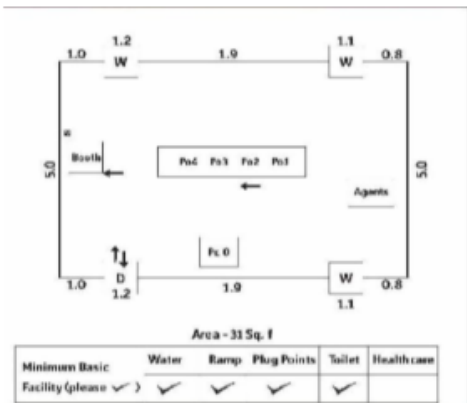

Google Map View

Polling Station Building Front View

Polling Station Front View

Cad View

Key MAP View

1 பெயர் : ஜெயலட்சுமி கணவர் பெயர் : வில்லிபுத்தூர் வீட்டு எண் : 2/192-34 வயது : 53 பாலினம் : பெண் Photo is available	XLG1940303	2 பெயர் : ஹேமலதா ராமசந்திரன் தந்தை பெயர் : ராமசந்திரன் பொன்னன் வீட்டு எண் : 6/319 வயது : 25 பாலினம் : பெண் Photo is available	XLG0989905	3 பெயர் : ருக்மணி கணவர் பெயர் : ராமலிங்கம் வீட்டு எண் : 9/247 வயது : 82 பாலினம் : பெண் Photo is available	XLG1015122
4 பெயர் : பிரகதீஸ்வரன் தந்தை பெயர் : கிருஷ்ணன் வீட்டு எண் : 10-1 வயது : 30 பாலினம் : ஆண் Photo is available	XLG0799007	5 பெயர் : சந்தோஷ் குமார் தந்தை பெயர் : ஆல்தொரை வீட்டு எண் : 10/08 வயது : 24 பாலினம் : ஆண் Photo is available	XLG1738988	6 பெயர் : விசுவநாதன் தந்தை பெயர் : ராமு வீட்டு எண் : 10/34 வயது : 29 பாலினம் : ஆண் Photo is available	XLG1015114
7 பெயர் : நித்யா கணவர் பெயர் : தர்மராஜ் வீட்டு எண் : 10-38 வயது : 38 பாலினம் : பெண் Photo is available	XLG0080176	8 பெயர் : ஜோதிபிரியா தந்தை பெயர் : சிவா குமாரன் வீட்டு எண் : 10/42 வயது : 24 பாலினம் : பெண் Photo is available	XLG1738806	9 பெயர் : கார்த்திகா தந்தை பெயர் : சந்திரன் வீட்டு எண் : 10/60 வயது : 26 பாலினம் : பெண் Photo is available	XLG1738954
10 பெயர் : தினேஷ் தந்தை பெயர் : கிருஷ்ணன் வீட்டு எண் : 10-71 வயது : 41 பாலினம் : ஆண் Photo is available	XLG0474544	11 பெயர் : வீணா கணவர் பெயர் : தினேஷ் வீட்டு எண் : 10-71 வயது : 29 பாலினம் : பெண் Photo is available	XLG0914838	12 பெயர் : ராஜேஸ் தந்தை பெயர் : அர்ஜுன் வீட்டு எண் : 10/73 வயது : 50 பாலினம் : ஆண் Photo is available	XLG1462274
13 பெயர் : பெள்ளிராஜ்மோகன் தந்தை பெயர் : ஜோக்யா வீட்டு எண் : 10-75B வயது : 61 பாலினம் : ஆண் Photo is available	XLG1462787	14 பெயர் : கீதா கணவர் பெயர் : பெள்ளிராஜ்மோகன் வீட்டு எண் : 10-75B வயது : 56 பாலினம் : பெண் Photo is available	XLG1462795	15 பெயர் : அருண்மார தந்தை பெயர் : பெள்ளிராஜ்மோகன் வீட்டு எண் : 10-75B வயது : 39 பாலினம் : ஆண் Photo is available	HWX2214856
16 பெயர் : ரமாதேவி கணவர் பெயர் : அருண்மார வீட்டு எண் : 10-75B வயது : 34 பாலினம் : பெண் Photo is available	XLG0892497	17 பெயர் : நஞ்சன் தந்தை பெயர் : கல்லா கவுடர் வீட்டு எண் : 10-75C வயது : 69 பாலினம் : ஆண் Photo is available	XLG1462225	18 பெயர் : இந்திரா தந்தை பெயர் : நஞ்சன் வீட்டு எண் : 10-75C வயது : 46 பாலினம் : பெண் Photo is available	HWX3321338
19 பெயர் : யாதவ் க ந தந்தை பெயர் : நஞ்சன் வீட்டு எண் : 10/75 எலி வயது : 21 பாலினம் : ஆண் Photo is available	XLG1942044	20 பெயர் : கோ கணேஷ் தந்தை பெயர் : கோபாலன் வீட்டு எண் : 10/75e வயது : 64 பாலினம் : ஆண் Photo is available	HWX2639755	21 பெயர் : சந்தியா தந்தை பெயர் : புஷ்பராஜ் வீட்டு எண் : 10/86 வயது : 24 பாலினம் : பெண் Photo is available	XLG1738848
22 பெயர் : மௌனீஷ் ஆ தாயின் பெயர் : வீணா வீட்டு எண் : 10/103 வயது : 22 பாலினம் : ஆண் Photo is available	XLG1850478	23 பெயர் : பேபி கணவர் பெயர் : சோஜன் வீட்டு எண் : 10-104-ஏ வயது : 80 பாலினம் : பெண் Photo is available	XLG0960302	24 பெயர் : மகேஸ் தந்தை பெயர் : சோஜன் வீட்டு எண் : 10-104-ஏ வயது : 60 பாலினம் : ஆண் Photo is available	XLG0960286
25 பெயர் : சகிலா கணவர் பெயர் : மகேஸ் வீட்டு எண் : 10-104-ஏ வயது : 54 பாலினம் : பெண் Photo is available	XLG0960294	26 பெயர் : மனோஜ் குமார் தந்தை பெயர் : சிவக்குமார் வீட்டு எண் : 10-106 வயது : 29 பாலினம் : ஆண் Photo is available	XLG0914887	27 பெயர் : சுனில் குமார் தந்தை பெயர் : சிவக்குமார் வீட்டு எண் : 10-106 வயது : 27 பாலினம் : ஆண் Photo is available	XLG0914903
28 பெயர் : நிவிஷா கணேசன் தந்தை பெயர் : கணேசன் கே வீட்டு எண் : 10/113/1 வயது : 24 பாலினம் : பெண் Photo is available	XLG1964329	29 பெயர் : கண்ணன் தந்தை பெயர் : மிண்ணலிங்கன் வீட்டு எண் : 10-114 B2 வயது : 59 பாலினம் : ஆண் Photo is available	XLG1462761	30 பெயர் : நவீன்குமார் தந்தை பெயர் : கண்ணன் வீட்டு எண் : 10-114B2 வயது : 31 பாலினம் : ஆண் Photo is available	XLG0759704