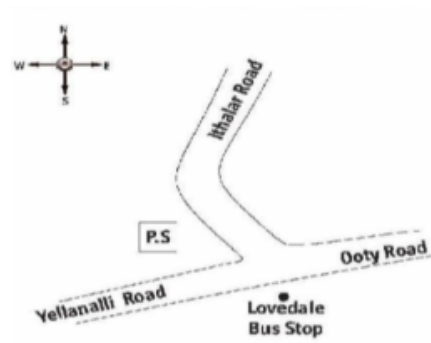

Key MAP View