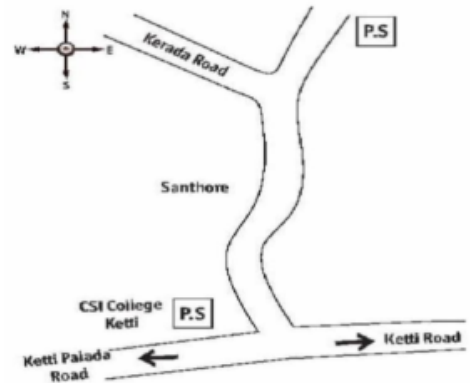

Cad View

Key MAP View