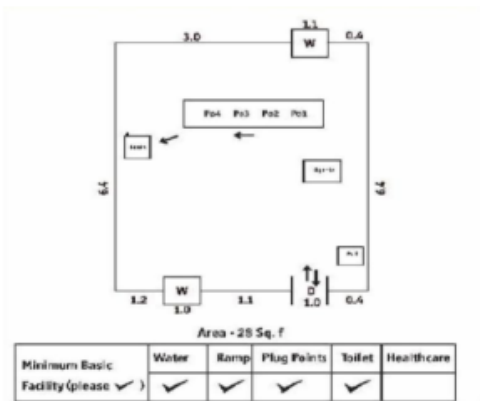

Google Map View

Polling Station Building Front View

Polling Station Front View

Cad View

Key MAP View

1 பெயர் : கதிரவன் தந்தை பெயர் : நவரத்தினம் வீட்டு எண் : 2-168A வயது : 29 பாலினம் : ஆண்	XLG0809582 Photo is available	2 பெயர் : ருக்குமணி கணவர் பெயர் : சங்கர் வீட்டு எண் : 5 வயது : 66 பாலினம் : பெண்	XLG1469527 Photo is available	3 பெயர் : சுந்தரி இதரர் பெயர் : ரங்கசாமி வீட்டு எண் : 5-1 வயது : 70 பாலினம் : பெண்	XLG0374132 Photo is available
4 பெயர் : பிரதீஷ் தந்தை பெயர் : ஜெயராஜ் வீட்டு எண் : 5/1 வயது : 27 பாலினம் : ஆண்	XLG1764364 Photo is available	5 பெயர் : ஜெயா கணவர் பெயர் : ஆனந்தகுமார் வீட்டு எண் : 5/2 வயது : 38 பாலினம் : பெண்	XLG1018068 Photo is available	6 பெயர் : ரேணுகாதேவி ம தந்தை பெயர் : மகேஷ்குமார் வீட்டு எண் : 5/9 வயது : 21 பாலினம் : பெண்	XLG1957315 Photo is available
7 பெயர் : லலிதா கணவர் பெயர் : முருகையன் வீட்டு எண் : 5-13 வயது : 44 பாலினம் : பெண்	XLG0134924 Photo is available	8 பெயர் : செல்வன் தந்தை பெயர் : சுப்பன் வீட்டு எண் : 5-13 வயது : 41 பாலினம் : ஆண்	HWX2224236 Photo is available	9 பெயர் : ஷேஹானஸ் தந்தை பெயர் : இப்ராகிம் வீட்டு எண் : 5/13 எர் வயது : 24 பாலினம் : பெண்	XLG1738913 Photo is available
10 பெயர் : நதியா கணவர் பெயர் : ரமேஷ் வீட்டு எண் : 5-14-A வயது : 39 பாலினம் : பெண்	XLG0474809 Photo is available	11 பெயர் : விஜயகுமார் தந்தை பெயர் : துரைராஜ் வீட்டு எண் : 5-18 வயது : 34 பாலினம் : ஆண்	XLG0658666 Photo is available	12 பெயர் : கார்த்திக் தந்தை பெயர் : சசிகுமார் வீட்டு எண் : 5/18 வயது : 27 பாலினம் : ஆண்	XLG1762814 Photo is available
13 பெயர் : சசிகுமார் தந்தை பெயர் : துரைராஜ் வீட்டு எண் : 5-18A வயது : 53 பாலினம் : ஆண்	XLG0569061 Photo is available	14 பெயர் : பத்மாவதி ச கணவர் பெயர் : சசிகுமார் வீட்டு எண் : 5-18A வயது : 52 பாலினம் : பெண்	XLG0569020 Photo is available	15 பெயர் : நாசர் மீரன் தந்தை பெயர் : மொய்தீன் பாட்சா வீட்டு எண் : 5-25 வயது : 35 பாலினம் : ஆண்	XLG0658690 Photo is available
16 பெயர் : மதினா கணவர் பெயர் : நாசர் மீரான் வீட்டு எண் : 5-25 வயது : 28 பாலினம் : பெண்	XLG0963132 Photo is available	17 பெயர் : கார்த்திகேயன் தந்தை பெயர் : மணிமோகன் வீட்டு எண் : 5-30 வயது : 33 பாலினம் : ஆண்	XLG0503664 Photo is available	18 பெயர் : ராஜேந்திரன் தந்தை பெயர் : மணிமோகன் வீட்டு எண் : 5-30 வயது : 32 பாலினம் : ஆண்	XLG0503656 Photo is available
19 பெயர் : பிரகாஷ் தந்தை பெயர் : சுப்ரமணி வீட்டு எண் : 5-33 வயது : 30 பாலினம் : ஆண்	XLG0914952 Photo is available	20 பெயர் : ஆனந்த் குமார் தந்தை பெயர் : ராமன் வீட்டு எண் : 5-34 வயது : 33 பாலினம் : ஆண்	XLG0658633 Photo is available	21 பெயர் : சசிகலா தந்தை பெயர் : ராமன் வீட்டு எண் : 5-34 வயது : 32 பாலினம் : பெண்	XLG0799247 Photo is available
22 பெயர் : ரமேஷ் குமார் தந்தை பெயர் : சிவராஜ் வீட்டு எண் : 5-37 வயது : 32 பாலினம் : ஆண்	XLG0658724 Photo is available	23 பெயர் : தினேஷ் குமார் தந்தை பெயர் : கிருஷ்ணன் வீட்டு எண் : 5-39 வயது : 33 பாலினம் : ஆண்	XLG0658732 Photo is available	24 பெயர் : ஈஸ்வரி கணவர் பெயர் : விஜயராஜ் வீட்டு எண் : 5/43 வயது : 37 பாலினம் : பெண்	XLG1645100 Photo is available
25 பெயர் : ஏலக்கி தந்தை பெயர் : திம்மன் வீட்டு எண் : 5-44 வயது : 81 பாலினம் : ஆண்	XLG1469543 Photo is available	26 பெயர் : மோகன் ராஜ் தந்தை பெயர் : கிருஷ்ணன் வீட்டு எண் : 5-45 வயது : 35 பாலினம் : ஆண்	XLG0316331 Photo is available	27 பெயர் : சிந்து கணவர் பெயர் : மோகன்ராஜ் வீட்டு எண் : 5-45 வயது : 29 பாலினம் : பெண்	XLG0963124 Photo is available
28 பெயர் : சீனிவாசன் தந்தை பெயர் : ராஜன் வீட்டு எண் : 5-48 வயது : 39 பாலினம் : ஆண்	XLG0316281 Photo is available	29 பெயர் : கௌரி தந்தை பெயர் : ராஜன் வீட்டு எண் : 5-48 வயது : 35 பாலினம் : பெண்	XLG0658674 Photo is available	30 பெயர் : சூபாஸ் கணவர் பெயர் : சீனிவாசன் வீட்டு எண் : 5/48 வயது : 29 பாலினம் : பெண்	XLG1940139 Photo is available