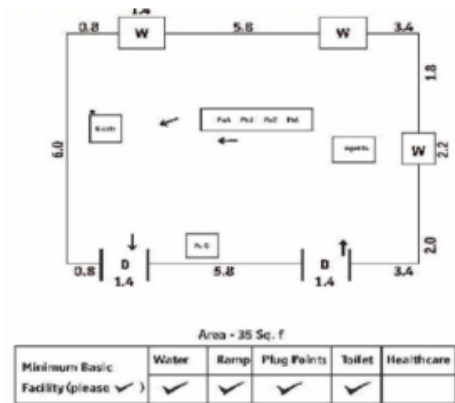

Google Map View

Polling Station Building Front View

Polling Station Front View

Cad View

Key MAP View

1 பெயர் : அஜித் குமார் தந்தை பெயர்: கிருஷ்ணமூர்த்தி வீட்டு எண் : 4-25A வயது : 29 பாலினம் : ஆண்	XLG0759993 Photo is available	2 பெயர் : சரோஜா கணவர் பெயர்: நாகராஜ் வீட்டு எண் : 4-185 வயது : 62 பாலினம் : பெண்	XLG0569228 Photo is available	3 பெயர் : சரத் குமார் தந்தை பெயர்: குமார் வீட்டு எண் : 4-228 வயது : 34 பாலினம் : ஆண்	XLG0708578 Photo is available
4 பெயர் : ரிஷி தந்தை பெயர்: ராஜூ வீட்டு எண் : 4/231 வயது : 25 பாலினம் : ஆண்	XLG0981431 Photo is available	5 பெயர் : கண்ணதாசன் தந்தை பெயர்: மாயான் வீட்டு எண் : 4-232 வயது : 64 பாலினம் : ஆண்	XLG0759928 Photo is available	6 பெயர் : பழனிமயம்மாள் கணவர் பெயர்: கண்ணதாசன் வீட்டு எண் : 4-232 வயது : 61 பாலினம் : பெண்	XLG0759969 Photo is available
7 பெயர் : காந்தி தந்தை பெயர்: பெள்ளன் வீட்டு எண் : 4/234 வயது : 40 பாலினம் : ஆண்	XLG1667799 Photo is available	8 பெயர் : புவனேஸ்வரி தந்தை பெயர்: ரவிசந்தரன் வீட்டு எண் : 4/235 வயது : 23 பாலினம் : பெண்	XLG1738756 Photo is available	9 பெயர் : அரவிந்தகுமார் தந்தை பெயர்: ரங்கன் வீட்டு எண் : 4-242 வயது : 40 பாலினம் : ஆண்	XLG0081166 Photo is available
10 பெயர் : ரித்திகா தந்தை பெயர்: ராஜேந்தரன் வீட்டு எண் : 4-246 வயது : 26 பாலினம் : பெண்	XLG0960849 Photo is available	11 பெயர் : தேவபிரகாஷ் தந்தை பெயர்: சிவகுமார் வீட்டு எண் : 4-248 வயது : 29 பாலினம் : ஆண்	XLG0760033 Photo is available	12 பெயர் : சஞ்சராம் தந்தை பெயர்: மோகன் வீட்டு எண் : 4-250 வயது : 27 பாலினம் : ஆண்	XLG0960344 Photo is available
13 பெயர் : சந்தேர்ஷ் தந்தை பெயர்: பெள்ளி வீட்டு எண் : 4-251 வயது : 34 பாலினம் : ஆண்	XLG0569194 Photo is available	14 பெயர் : விக்னேஷ் தந்தை பெயர்: ராமமூர்த்தி வீட்டு எண் : 4-254a வயது : 28 பாலினம் : ஆண்	XLG0838581 Photo is available	15 பெயர் : கு ஷ்பா கணவர் பெயர்: மணிகண்டன் வீட்டு எண் : 4/256 வயது : 37 பாலினம் : பெண்	XLG1722917 Photo is available
16 பெயர் : பிரதிஷ் தந்தை பெயர்: ராஜேந்திரன் வீட்டு எண் : 4-263 வயது : 28 பாலினம் : ஆண்	XLG0838565 Photo is available	17 பெயர் : லாரன்ஸ் இம்மானுவேல் தந்தை பெயர்: சூசராஜ் வீட்டு எண் : 4-267 வயது : 66 பாலினம் : ஆண்	XLG1481613 Photo is available	18 பெயர் : சதானா சந்தோஷ் தந்தை பெயர்: லாரன்ஸ் இம்மானுவேல் வீட்டு எண் : 4-267 வயது : 33 பாலினம் : ஆண்	XLG0658807 Photo is available
19 பெயர் : ஷோபனாமார்கிரேட் கணவர் பெயர்: சாதன சந்தோஷ் வீட்டு எண் : 4/267 வயது : 26 பாலினம் : பெண்	XLG1945088 Photo is available	20 பெயர் : கிஷ்னத் தந்தை பெயர்: குமார் வீட்டு எண் : 4/273 ஏ வயது : 23 பாலினம் : ஆண்	XLG1738608 Photo is available	21 பெயர் : சிநேகா தந்தை பெயர்: குமார் வீட்டு எண் : 4/273-ஏ வயது : 26 பாலினம் : பெண்	XLG0981423 Photo is available
22 பெயர் : சாந்தி கணவர் பெயர்: நந்தி வீட்டு எண் : 4/275 வயது : 64 பாலினம் : பெண்	XLG1483999 Photo is available	23 பெயர் : ராஜேஷ் ராமன் தந்தை பெயர்: ராமன் செல்வாணன் வீட்டு எண் : 4/276 வயது : 42 பாலினம் : ஆண்	XLG1957372 Photo is available	24 பெயர் : ஓம்கார்ஷ்ஷ்வர் தந்தை பெயர்: சந்திரசேகர் வீட்டு எண் : 4-285 வயது : 32 பாலினம் : ஆண்	XLG0799312 Photo is available
25 பெயர் : பவித்ரா தந்தை பெயர்: கல்வன் வீட்டு எண் : 4-288 வயது : 28 பாலினம் : பெண்	XLG0838607 Photo is available	26 பெயர் : சபரிஷ் தந்தை பெயர்: கல்வன் வீட்டு எண் : 4/288 வயது : 28 பாலினம் : ஆண்	XLG0994053 Photo is available	27 பெயர் : சாம்ஷேனா தந்தை பெயர்: ஜெயகணேஷ் வீட்டு எண் : 4/291 வயது : 21 பாலினம் : பெண்	XLG1945278 Photo is available
28 பெயர் : மித்ரா தந்தை பெயர்: பார்த்த சாரதி வீட்டு எண் : 4-297 வயது : 33 பாலினம் : பெண்	XLG0658864 Photo is available	29 பெயர் : ஹரிபிரகாஷ் தந்தை பெயர்: குமார் வீட்டு எண் : 4-299 வயது : 31 பாலினம் : ஆண்	XLG0799296 Photo is available	30 பெயர் : சாம் குமார் தந்தை பெயர்: மோகன் வீட்டு எண் : 4-300 வயது : 33 பாலினம் : ஆண்	XLG0569236 Photo is available