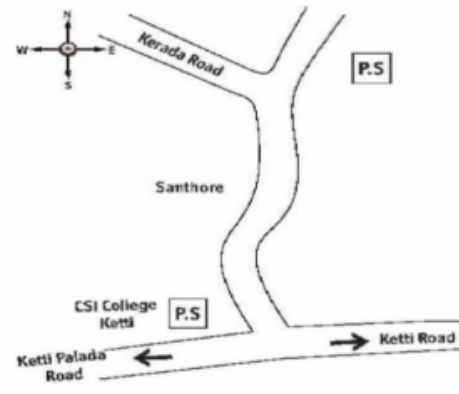

Cad View

Key MAP View