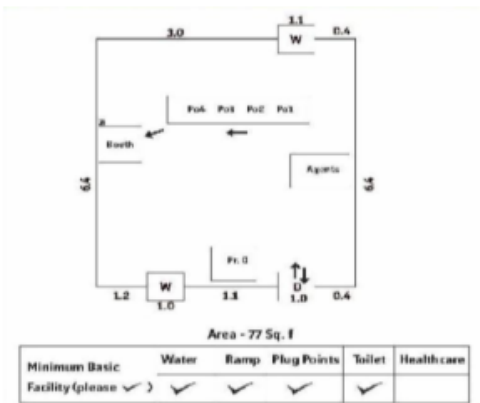

Cad View

Key MAP View