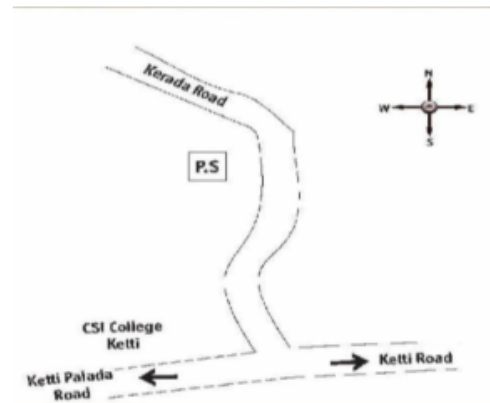

Key MAP View