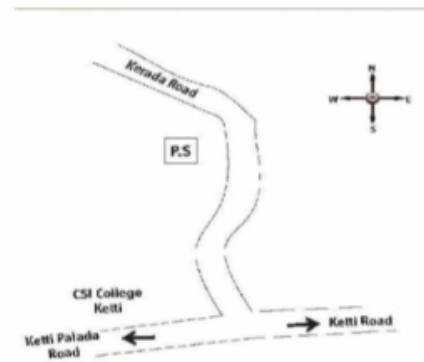

Google Map View

Polling Station Building Front View

Polling Station Front View

Cad View

Key MAP View

சட்டமன்றத் தொகுதியின் எண் மற்றும் பெயர் : 108-உதகமண்டலம் மற்றும் பெயர் : 1-கேத்தி(பே), வார்டு எண் 17 தொட்டண்ணி பிரிவு எண் மற்றும் பெயர்