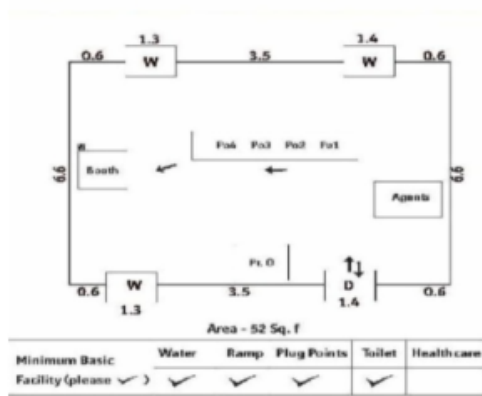

Google Map View

Polling Station Building Front View

Polling Station Front View

Cad View

Key MAP View

சட்டமன்றத் தொகுதியின் எண் மற்றும் பெயர் : 108-உதகமண்டலம் மற்றும் பெயர் : 1-கேத்தி(பே), வார்டு எண் 17 தொட்டண்ணி பிரிவு எண் மற்றும் பெயர்