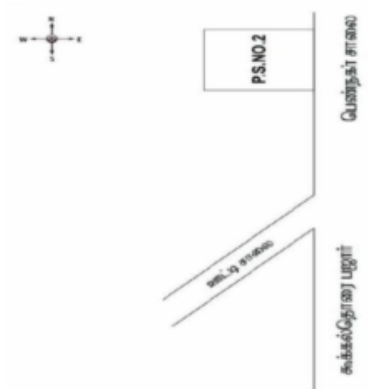

Cad View

Key MAP View