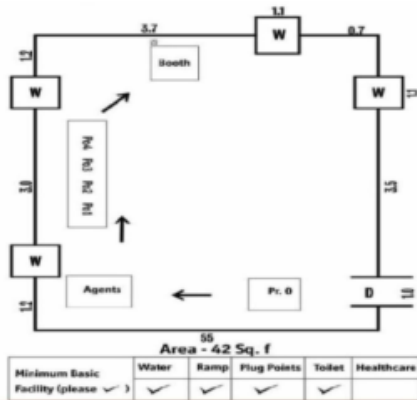

Cad View

Key MAP View