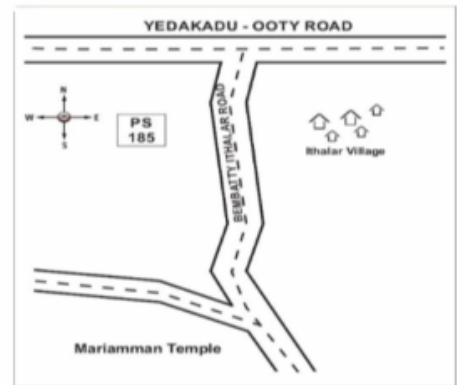

Key MAP View