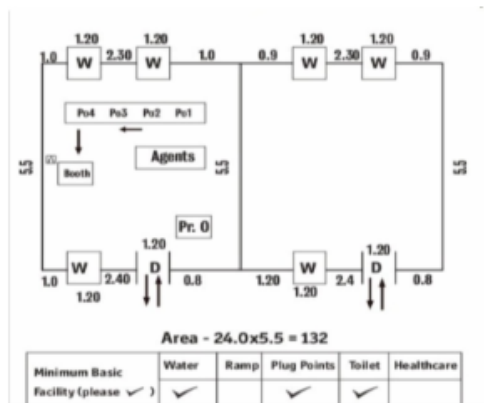

Cad View

Key MAP View