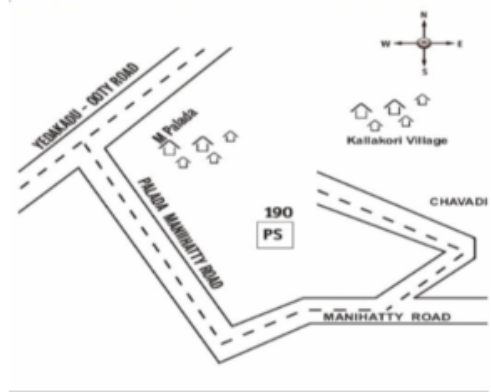

Cad View

Key MAP View