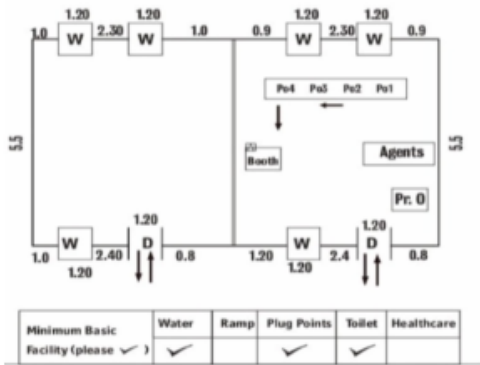

Cad View

Key MAP View