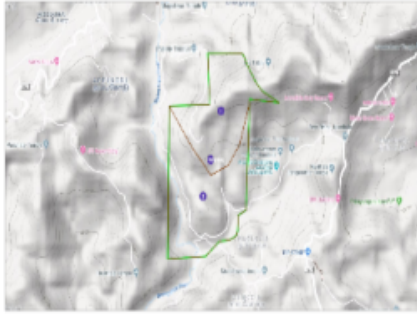

Nazri Naksha