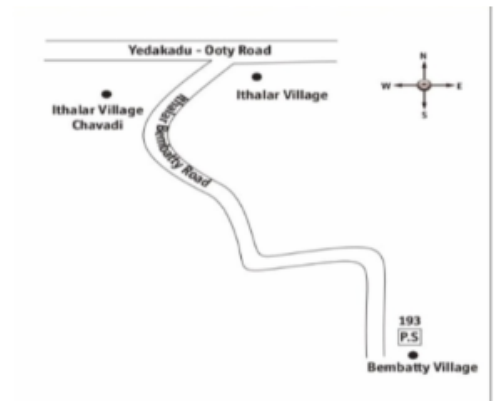

Cad View

Key MAP View