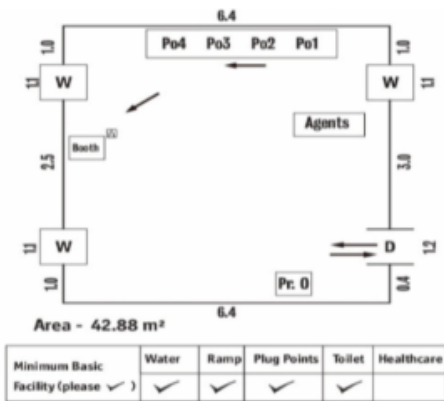

Cad View

Key MAP View