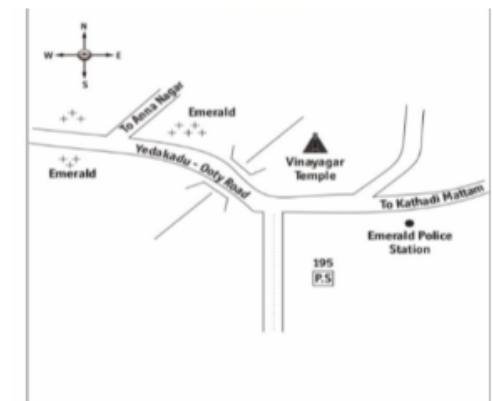

Cad View

Key MAP View