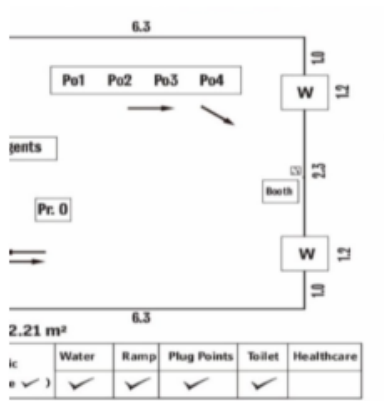

Cad View

Key MAP View