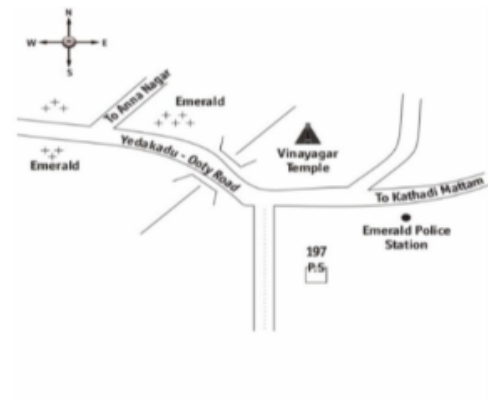

Cad View

Key MAP View