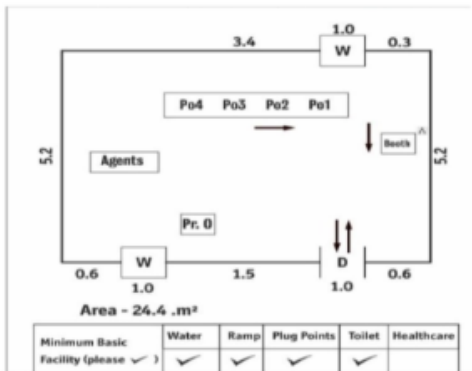

Cad View

Key MAP View