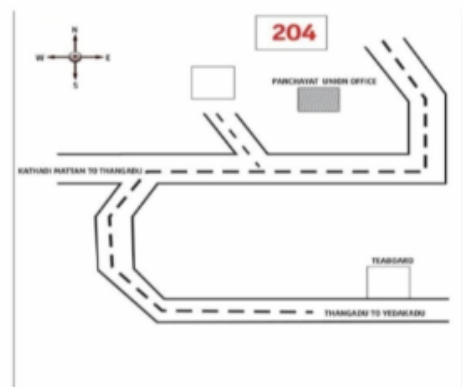

Cad View

Key MAP View