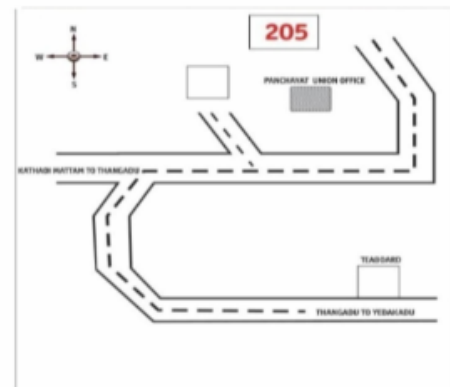

Cad View

Key MAP View