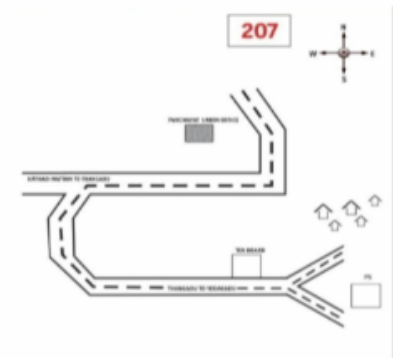

Cad View

Key MAP View