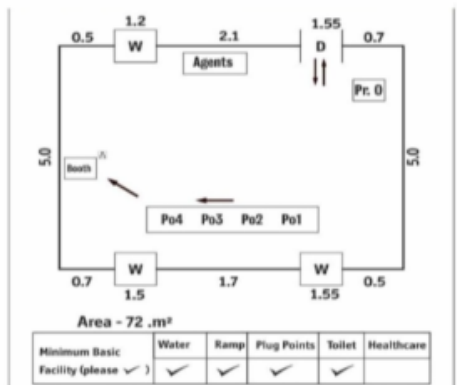

Cad View

Key MAP View