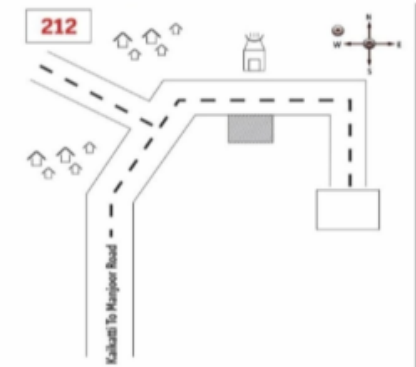

Cad View

Key MAP View