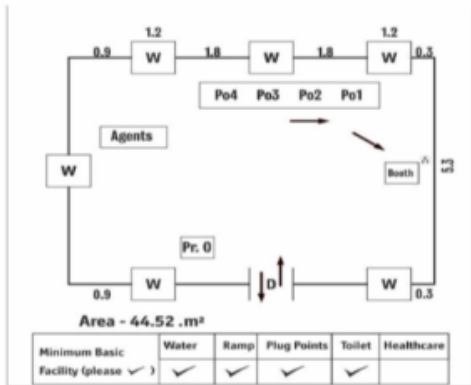

Cad View

Key MAP View