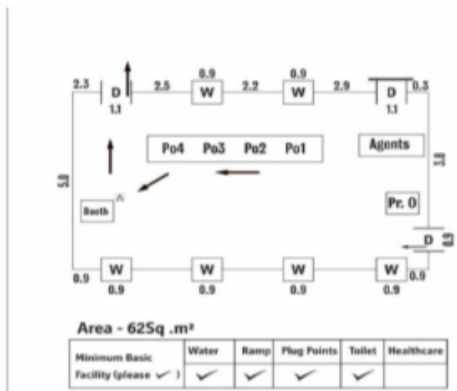

Google Map View

Polling Station Building Front View

Polling Station Front View

Cad View

Key MAP View

1 பெயர் : சிவராஜ் தந்தை பெயர்: தாத்தன் வீட்டு எண் : 1-50 வயது : 66 பாலினம் : ஆண்	XLG0669473 Photo is available	2 பெயர் : ராஜேஷ் தந்தை பெயர்: சேகர் வீட்டு எண் : 3/943 வயது : 30 பாலினம் : ஆண்	XLG0768721 Photo is available	3 பெயர் : ராஜேஸ்வரி கணவர் பெயர்: சேகர் வீட்டு எண் : 9-1A வயது : 31 பாலினம் : பெண்	XLG0768689 Photo is available
4 பெயர் : பாக்கியம் கணவர் பெயர்: சண்முகம் வீட்டு எண் : 9-2a1 வயது : 55 பாலினம் : பெண்	XLG0844605 Photo is available	5 பெயர் : பூபாலன் தந்தை பெயர்: சண்முகம் வீட்டு எண் : 9-2A1 வயது : 31 பாலினம் : ஆண்	XLG0844548 Photo is available	6 பெயர் : ராமசாமி தந்தை பெயர்: கோனாரி வீட்டு எண் : 9-10 வயது : 73 பாலினம் : ஆண்	XLG0844514 Photo is available
7 பெயர் : தியாகு தந்தை பெயர்: ஞானசுந்தரம் வீட்டு எண் : 9-102 வயது : 31 பாலினம் : ஆண்	XLG0844555 Photo is available	8 பெயர் : ராமகிருஷ்ணன் தந்தை பெயர்: ராமன் வீட்டு எண் : 16 வயது : 60 பாலினம் : ஆண்	XLG0768598 Photo is available	9 பெயர் : ஜெயலட்சுமி கணவர் பெயர்: முருகன் வீட்டு எண் : 16 வயது : 46 பாலினம் : பெண்	XLG0490227 Photo is available
10 பெயர் : ஜெயபால் தந்தை பெயர்: வீரபத்திரன் வீட்டு எண் : 16-9 வயது : 50 பாலினம் : ஆண்	XLG0844480 Photo is available	Q 11 பெயர் : லெட்சுமி கணவர் பெயர்: ஜெயபால் வீட்டு எண் : 16-9 வயது : 48 பாலினம் : பெண்	XLG0844597 Photo is available	12 பெயர் : சிந்துஜா தந்தை பெயர்: முருகன் வீட்டு எண் : 16/27 இ வயது : 25 பாலினம் : பெண்	XLG1736719 Photo is available
13 பெயர் : அபிநயா தந்தை பெயர்: முருகன் வீட்டு எண் : 16/27இ வயது : 23 பாலினம் : பெண்	XLG1736891 Photo is available	14 பெயர் : பிரேம்குமார் தந்தை பெயர்: செல்வன் வீட்டு எண் : 16-29 வயது : 39 பாலினம் : ஆண்	XLG0844472 Photo is available	15 பெயர் : யமுனா தந்தை பெயர்: செல்வன் வீட்டு எண் : 16-29E வயது : 34 பாலினம் : பெண்	XLG0844563 Photo is available
16 பெயர் : சரோஜா தாயின் பெயர்: லட்சுமி வீட்டு எண் : 16-30e வயது : 37 பாலினம் : பெண்	XLG0844613 Photo is available	17 பெயர் : ஜீவராணி கணவர் பெயர்: அருள்குமார் வீட்டு எண் : 16-41 வயது : 31 பாலினம் : பெண்	XLG0844662 Photo is available	18 பெயர் : ஜீவிகா தந்தை பெயர்: ரவி வீட்டு எண் : 16/67A2 வயது : 25 பாலினம் : பெண்	XLG0983585 Photo is available
19 பெயர் : சத்யலேகா தந்தை பெயர்: ஜெய் கோபி வீட்டு எண் : 16/93 வயது : 29 பாலினம் : பெண்	XLG0983593 Photo is available	20 பெயர் : நந்தக்குமார் தந்தை பெயர்: கந்தையா வீட்டு எண் : 16-125 வயது : 36 பாலினம் : ஆண்	XLG0285312 Photo is available	21 பெயர் : தினேஷ்குமார் தந்தை பெயர்: ராமகிருஷ்ணன் வீட்டு எண் : 16-147 வயது : 40 பாலினம் : ஆண்	XLG0869677 Photo is available
22 பெயர் : தாரா கணவர் பெயர்: ரமேஷ் வீட்டு எண் : 16-166 வயது : 51 பாலினம் : பெண்	XLG0844688 Photo is available	23 பெயர் : பாரதி ரமேஷ் தந்தை பெயர்: ரமேஷ் வீட்டு எண் : 16/166 வயது : 25 பாலினம் : பெண்	XLG1017755 Photo is available	24 பெயர் : சேகர் தந்தை பெயர்: பொன்னமம்பலம் வீட்டு எண் : 16-214 வயது : 55 பாலினம் : ஆண்	XLG1634641 Photo is available
25 பெயர் : சரஸ்வதி கணவர் பெயர்: தங்கராஜ் வீட்டு எண் : 16-229 வயது : 50 பாலினம் : பெண்	XLG0582569 Photo is available	26 பெயர் : காரம்மாள் கணவர் பெயர்: ராமலிங்கம் வீட்டு எண் : 16-231 வயது : 84 பாலினம் : பெண்	XLG0768622 Photo is available	27 பெயர் : தெய்வானி கணவர் பெயர்: மஞ்சநாத் வீட்டு எண் : 16/237 வயது : 32 பாலினம் : பெண்	XLG1772383 Photo is available
28 பெயர் : செல்வன் தந்தை பெயர்: சண்முகவேல் வீட்டு எண் : 16-239A வயது : 58 பாலினம் : ஆண்	XLG0582452 Photo is available	29 பெயர் : தேவி கணவர் பெயர்: செல்வன் வீட்டு எண் : 16-239A வயது : 55 பாலினம் : பெண்	XLG0582635 Photo is available	30 பெயர் : வினோதா கணவர் பெயர்: ராஜன் வீட்டு எண் : 16/256 வயது : 32 பாலினம் : பெண்	XLG0968255 Photo is available