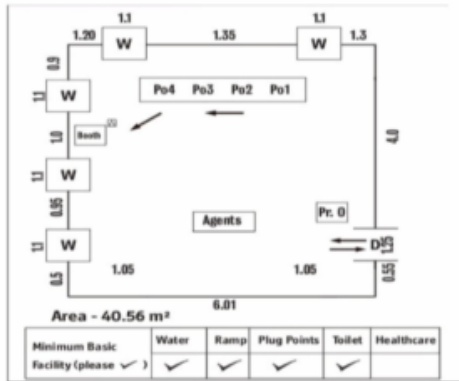

Cad View

Key MAP View