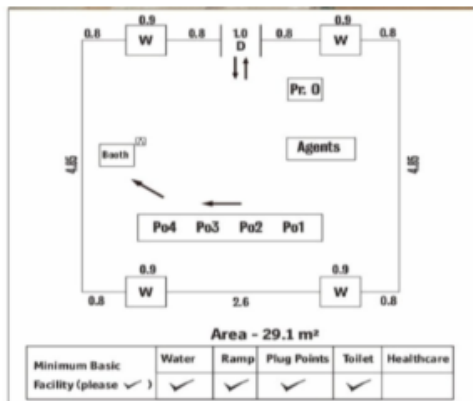

Cad View

Key MAP View