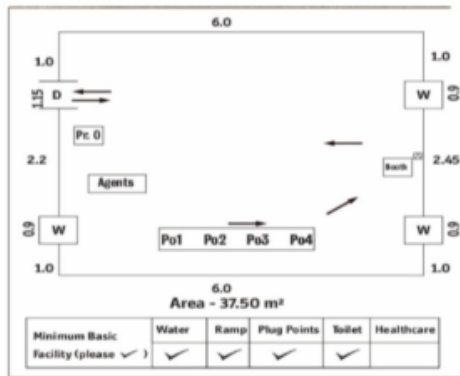

Cad View

Key MAP View