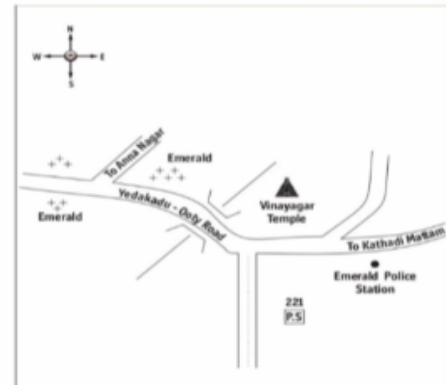

Cad View

Key MAP View