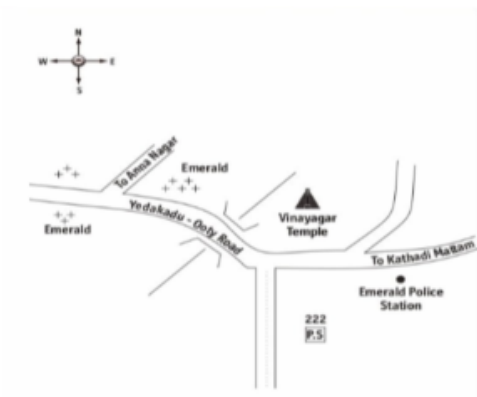

Google Map View

Polling Station Building Front View

Polling Station Front View

Cad View

Key MAP View

சட்டமன்றத் தொகுதியின் எண் மற்றும் பெயர் : 108-உதகமண்டலம் மற்றும் பெயர் : 1-முள்ளிசுலர்(வ.கி) மற்றும் (ஊ), வார்டு எண் 2 நேரு நகர் பிரிவு எண் மற்றும் பெயர்