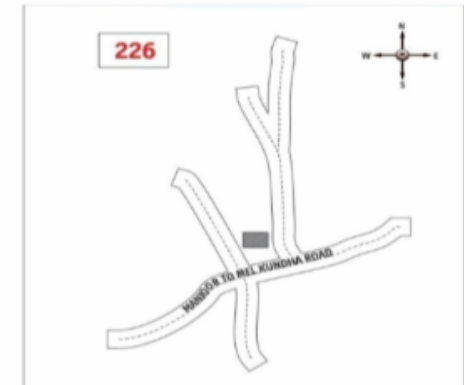

Cad View

Key MAP View