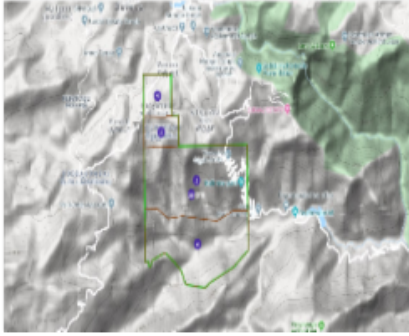

## 3. வாக்குச் சாவடியின் விவரங்கள்

வாக்குச் சாவடியின் எண் மற்றும் பெயர் : 243 - அரசு உயர்நிலைப் பள்ளி கிழக்கு பக்கம், இடது புறம் , முள்ளிமலை - 643219  வாக்குச் சாவடியின் முகவரி : அரசு உயர்நிலைப் பள்ளி கிழக்கு பக்கம், இடது புறம் , முள்ளிமலை - 643219	<b>வாக்குச் சாவடியின் வகைப்பாடு (ஆண்/பெண்/பொது)</b>	<b>பொது</b>
	<b>துணை வாக்குச் சாவடிகளின் எண்ணிக்கை :</b>	0

## 4. வாக்காளர்களின் எண்ணிக்கை

தொடங்கும் வரிசை எண்	முடியும் வரிசை எண்.	நிகர வாக்காளர்களின் எண்ணிக்கை			
		ஆண்	பெண்	மூன்றாம் பாலினம்	மொத்தம்
1	469	209	259	0	468

கையொப்பம்

Nazri Naksha

Google Map View

Polling Station Building Front View