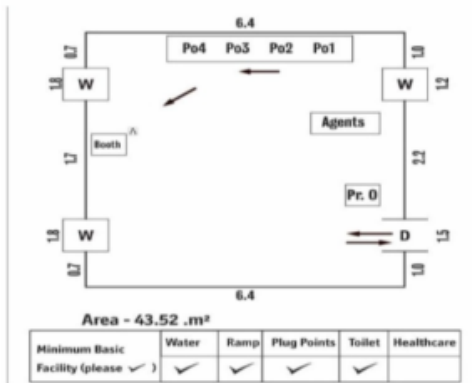

Cad View

Key MAP View