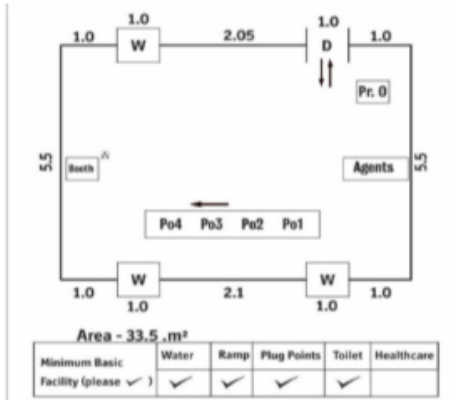

Cad View

Key MAP View