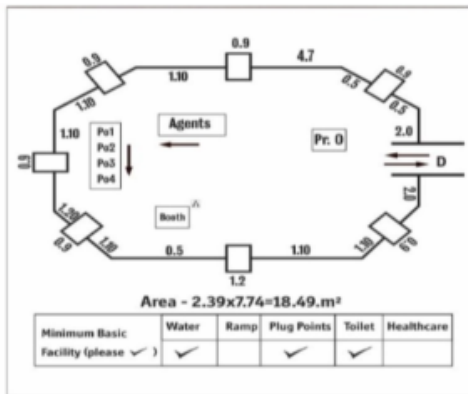

Google Map View

Polling Station Building Front View

Polling Station Front View

Cad View

Key MAP View

1 பெயர் : ஷாலினி கணவர் பெயர் : அருண்குமார் வீட்டு எண் : 2E வயது : 41 பாலினம் : பெண்	XLG0142000 Photo is available	2 பெயர் : ரகு தந்தை பெயர் : முருகன் வீட்டு எண் : 3/44 வயது : 28 பாலினம் : ஆண்	XLG1797232 Photo is available	3 பெயர் : சரோஜா கணவர் பெயர் : ராஜன் வீட்டு எண் : 3/163 வயது : 69 பாலினம் : பெண்	XLG1770478 Photo is available
# 4 பெயர் : ஆசிக்பரித் சா தந்தை பெயர் : ஷாகுல் ஹமீது வீட்டு எண் : 3/213சி1 வயது : 34 பாலினம் : ஆண்	XLG0286823 Photo is available	5 பெயர் : முருகேசன் தந்தை பெயர் : ராமசாமி வீட்டு எண் : 3/235பிஜே வயது : 49 பாலினம் : ஆண்	XLG0772616 Photo is available	6 பெயர் : மாதவி கணவர் பெயர் : முருகேசன் வீட்டு எண் : 3/235பிஜே வயது : 45 பாலினம் : பெண்	XLG0772624 Photo is available
7 பெயர் : லோகநாதன் தந்தை பெயர் : செவணாகவுடர் வீட்டு எண் : 3E வயது : 64 பாலினம் : ஆண்	XLG1560531 Photo is available	8 பெயர் : ராணி கணவர் பெயர் : லோகநாதன் வீட்டு எண் : 3E வயது : 59 பாலினம் : பெண்	XLG1560549 Photo is available	9 பெயர் : திவ்யா தந்தை பெயர் : சுந்தர்ராஜ் வீட்டு எண் : 6/152ஏ49 வயது : 25 பாலினம் : பெண்	XLG1013986 Photo is available
10 பெயர் : விவேக் தந்தை பெயர் : தேவராஜன் வீட்டு எண் : 7-100A வயது : 38 பாலினம் : ஆண்	HWX3320314 Photo is available	11 பெயர் : பிரீத்தி தந்தை பெயர் : தேவராஜ் வீட்டு எண் : 7-145A1 வயது : 36 பாலினம் : பெண்	HWX3320348 Photo is available	12 பெயர் : அண்ணால் தந்தை பெயர் : ரஞ்சன் குமார் வீட்டு எண் : 7/210 வயது : 27 பாலினம் : பெண்	XLG0957548 Photo is available
13 பெயர் : கார்த்திக் தாயின் பெயர் : ராதாகிருஷ்ணன் வீட்டு எண் : 7/235ஏ வயது : 27 பாலினம் : ஆண்	XLG1648518 Photo is available	14 பெயர் : கீர்த்தனா தந்தை பெயர் : ராதாகிருஷ்ணன் வீட்டு எண் : 7/235ஏ வயது : 25 பாலினம் : பெண்	XLG1648344 Photo is available	15 பெயர் : மூர்த்தி தாயின் பெயர் : சின்னியம்மாள் வீட்டு எண் : 7-235c வயது : 64 பாலினம் : ஆண்	XLG0589036 Photo is available
16 பெயர் : மீனா தந்தை பெயர் : மூர்த்தி வீட்டு எண் : 7-235C வயது : 27 பாலினம் : பெண்	XLG0945600 Photo is available	17 பெயர் : சுகந்தி கணவர் பெயர் : மூர்த்தி வீட்டு எண் : 7-235C2 வயது : 50 பாலினம் : பெண்	XLG0589101 Photo is available	18 பெயர் : நந்தினி கணவர் பெயர் : சபர்ஷ் வீட்டு எண் : 7-235C2 வயது : 35 பாலினம் : பெண்	XLG0321687 Photo is available
19 பெயர் : பவித்ரா தந்தை பெயர் : மூர்த்தி வீட்டு எண் : 7-235C2 வயது : 30 பாலினம் : பெண்	XLG0945618 Photo is available	20 பெயர் : மாலா கணவர் பெயர் : வட்சுமணன் வீட்டு எண் : 7/235 சி 5 வயது : 59 பாலினம் : பெண்	HWX3331030 Photo is available	21 பெயர் : பிரகாஷ் தந்தை பெயர் : நேரு ஜே வீட்டு எண் : 7/242 வயது : 28 பாலினம் : ஆண்	XLG1890037 Photo is available
22 பெயர் : மோகன்குமார் தந்தை பெயர் : நஞ்சன் வீட்டு எண் : 7-243A வயது : 59 பாலினம் : ஆண்	XLG1560564 Photo is available	23 பெயர் : காயத்ரி கணவர் பெயர் : மோகன்குமார் வீட்டு எண் : 7-243A வயது : 51 பாலினம் : பெண்	HWX1148568 Photo is available	24 பெயர் : சோபானா கணவர் பெயர் : சரவணன் வீட்டு எண் : 7-249 வயது : 39 பாலினம் : பெண்	XLG0321737 Photo is available
E 25 பெயர் : சுசீலா கணவர் பெயர் : பேர்ஸ் வீட்டு எண் : 7-250 வயது : 67 பாலினம் : பெண்	XLG0496505 Photo is available	26 பெயர் : திரிஷா தந்தை பெயர் : ஜியோ வீட்டு எண் : 7/259ஏ வயது : 20 பாலினம் : பெண்	XLG1860303 Photo is available	27 பெயர் : லதா கணவர் பெயர் : முருகன் வீட்டு எண் : 7-260 வயது : 50 பாலினம் : பெண்	XLG0675827 Photo is available
28 பெயர் : செய்யதுமுமது தந்தை பெயர் : அனீபா வீட்டு எண் : 7-332 வயது : 51 பாலினம் : பெண்	HWX2758084 Photo is available	R 29 பெயர் : ரஞ்சித் தந்தை பெயர் : ராஜன் வீட்டு எண் : 7/333 வயது : 27 பாலினம் : ஆண்	XLG1797240 Photo is available	30 பெயர் : அவனீஸ் தந்தை பெயர் : பீமன் வீட்டு எண் : 7-335J வயது : 32 பாலினம் : ஆண்	XLG0773606 Photo is available