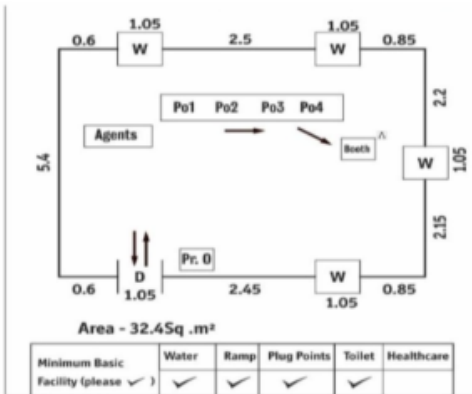

Cad View

Key MAP View