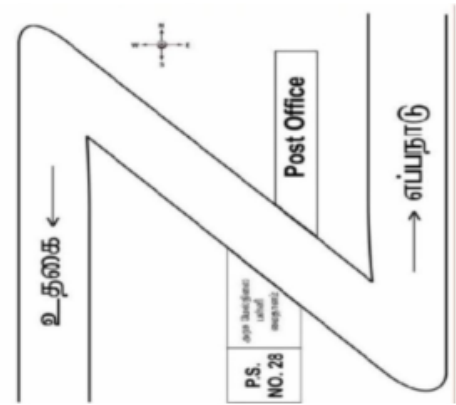

Key MAP View