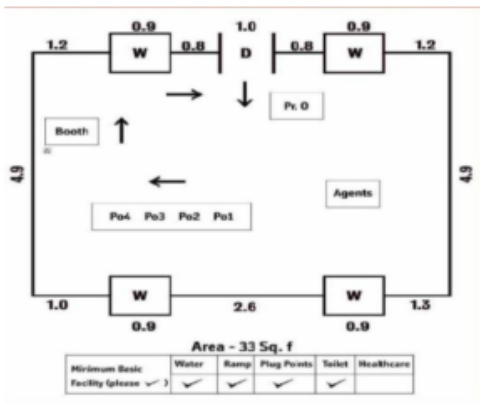

Google Map View

Polling Station Building Front View

Polling Station Front View

Cad View

Key MAP View

1 பெயர் : அரவிந்த் தந்தை பெயர்: குண்டன் வீட்டு எண் : 2-25 வயது : 31 பாலினம் : ஆண் Photo is available	XLG0517870	2 பெயர் : அருண் குமார் ராஜன் தந்தை பெயர்: ராஜன் வீட்டு எண் : 2/93 வயது : 42 பாலினம் : ஆண் Photo is available	XLG1034578	3 பெயர் : பார்வதி கணவர் பெயர்: ரமேஷ் வீட்டு எண் : 2-95 வயது : 45 பாலினம் : பெண் Photo is available	XLG0613505
4 பெயர் : பிரியங்கா தாயின் பெயர்: சாந்தி வீட்டு எண் : 2/223 வயது : 26 பாலினம் : பெண் Photo is available	XLG0991836	5 பெயர் : பத்மா கணவர் பெயர்: ஆலபோஜ் வீட்டு எண் : 3-6 வயது : 47 பாலினம் : பெண் Photo is available	KXQ2808095	6 பெயர் : தீபா கணவர் பெயர்: உச்சன் வீட்டு எண் : 3-7 வயது : 39 பாலினம் : பெண் Photo is available	XLG0727313
7 பெயர் : சஞ்சிவி கணவர் பெயர்: மகேந்திரன் வீட்டு எண் : 3-8 வயது : 47 பாலினம் : பெண் Photo is available	XLG0898551	8 பெயர் : சின்னு கணவர் பெயர்: போஜன் வீட்டு எண் : 3-9 வயது : 69 பாலினம் : பெண் Photo is available	XLG1117894	9 பெயர் : பவித்ரா தந்தை பெயர்: தொரை வீட்டு எண் : 3-11 வயது : 30 பாலினம் : பெண் Photo is available	XLG0680538
10 பெயர் : சாந்தி கணவர் பெயர்: சந்திரன் வீட்டு எண் : 3-12A வயது : 45 பாலினம் : பெண் Photo is available	XLG0393330	11 பெயர் : பவித்ரா தந்தை பெயர்: சுப்ரமணி வீட்டு எண் : 3-14 வயது : 31 பாலினம் : பெண் Photo is available	XLG0517979	12 பெயர் : அர்ச்சுனா கணவர் பெயர்: ரமேஷ் வீட்டு எண் : 3/15 வயது : 31 பாலினம் : பெண் Photo is available	XLG1805050
13 பெயர் : ஸ்ரீனிவாசன் தந்தை பெயர்: நஞ்சன் வீட்டு எண் : 3-16 வயது : 39 பாலினம் : ஆண் Photo is available	XLG0393371	14 பெயர் : ஸ்ரீபிரியா கணவர் பெயர்: தருமன் வீட்டு எண் : 3-17 வயது : 37 பாலினம் : பெண் Photo is available	XLG0393272	15 பெயர் : ஆர் தன்யா தந்தை பெயர்: ரவி வீட்டு எண் : 3/17 வயது : 20 பாலினம் : பெண் Photo is available	XLG1930981
16 பெயர் : பி ரவி தந்தை பெயர்: போஜன் வீட்டு எண் : 3/17ஏ வயது : 50 பாலினம் : பெண் Photo is available	XLG1931005	17 பெயர் : முகுந்தன் சுப்பிரமணி தந்தை பெயர்: சுப்பிரமணி வீட்டு எண் : 3/18 வயது : 22 பாலினம் : ஆண் Photo is available	XLG1831825	18 பெயர் : கணேசன் தந்தை பெயர்: ராஜன் வீட்டு எண் : 3-19 வயது : 39 பாலினம் : ஆண் Photo is available	XLG0517888
19 பெயர் : வினேக்குமார் தந்தை பெயர்: சந்திரன் வீட்டு எண் : 3-20A வயது : 32 பாலினம் : ஆண் Photo is available	XLG0680777	20 பெயர் : கீர்த்திபிரியா டி கணவர் பெயர்: நந்தகுமார் வீட்டு எண் : 3/20ஏ வயது : 28 பாலினம் : பெண் Photo is available	XLG1945484	21 பெயர் : காயத்ரி கணவர் பெயர்: கண்ணன் வீட்டு எண் : 3-21 வயது : 41 பாலினம் : பெண் Photo is available	XLG0680645
22 பெயர் : நதியா கணவர் பெயர்: கண்ணப்பன் வீட்டு எண் : 3-22 வயது : 39 பாலினம் : பெண் Photo is available	XLG0009837	23 பெயர் : புவனேஷ் க தந்தை பெயர்: கண்ணப்பன் வீட்டு எண் : 3/22 வயது : 21 பாலினம் : ஆண் Photo is available	XLG1832039	24 பெயர் : ரமேஷ் தாயின் பெயர்: தொள்ளியம்மாள் வீட்டு எண் : 3-28 வயது : 42 பாலினம் : ஆண் Photo is available	KXQ2808285
25 பெயர் : நிஷா கணவர் பெயர்: தர்மராஜ் வீட்டு எண் : 3-31 வயது : 37 பாலினம் : பெண் Photo is available	XLG0517920	26 பெயர் : கோக்குல் கோ தந்தை பெயர்: கோபால் வீட்டு எண் : 3/32 வயது : 29 பாலினம் : ஆண் Photo is available	XLG1845114	27 பெயர் : ரேஷ்மா ர தந்தை பெயர்: ரவி ம வீட்டு எண் : 3/33 வயது : 25 பாலினம் : பெண் Photo is available	XLG1845155
28 பெயர் : ரித்திஷ் தந்தை பெயர்: ரவி வீட்டு எண் : 3/33 வயது : 22 பாலினம் : ஆண் Photo is available	XLG1788371	29 பெயர் : ரா சேகர் தந்தை பெயர்: ராமன் வீட்டு எண் : 3-34 வயது : 47 பாலினம் : ஆண் Photo is available	KXQ2807998	30 பெயர் : ஸ்ரீநிதி தந்தை பெயர்: ரவி வீட்டு எண் : 3/35 ஏ வயது : 22 பாலினம் : பெண் Photo is available	XLG1788512