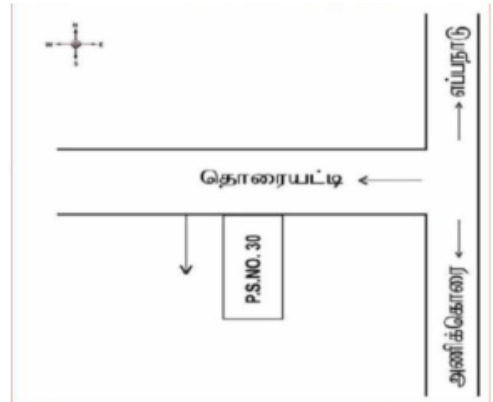

வாக்காளர் பதிவு அலுவலரின்
கையொப்பம்

Nazri Naksha

Google Map View

Polling Station Building Front View

Polling Station Front View

Cad View

Key MAP View

| | | | | | |
|--|------------|---|------------|---|------------|
| 1 பெயர் : தருமராஜ் தந்தை பெயர் : மாதன் வீட்டு எண் : 2/170 வயது : 57 பாலினம் : ஆண் Photo is available | XLG1656586 | 2 பெயர் : காஞ்சனா கணவர் பெயர் : தருமராஜ் வீட்டு எண் : 2/170 வயது : 44 பாலினம் : பெண் Photo is available | XLG1656594 | 3 பெயர் : ரா சமித்தா தந்தை பெயர் : ராஜ்குமார் வீட்டு எண் : 3/30 வயது : 19 பாலினம் : பெண் Photo is available | XLG1956101 |
| 4 பெயர் : கோகிலா கணவர் பெயர் : சேகர் வீட்டு எண் : 3-34A வயது : 40 பாலினம் : பெண் Photo is available | XLG0294322 | 5 பெயர் : தேவராஜன் தந்தை பெயர் : நஞ்சாகவுடர் வீட்டு எண் : 3/375 வயது : 61 பாலினம் : ஆண் Photo is available | XLG1031327 | # 6 பெயர் : ஆர் சாரதாமணி கணவர் பெயர் : தேவராஜன் வீட்டு எண் : 3/375 வயது : 55 பாலினம் : பெண் Photo is available | XLG1031335 |
| 7 பெயர் : பரணி பிரியா தந்தை பெயர் : தேவராஜன் வீட்டு எண் : 3/375 வயது : 31 பாலினம் : பெண் Photo is available | XLG1031145 | 8 பெயர் : கௌரி பிரியா தந்தை பெயர் : தேவராஜன் வீட்டு எண் : 3/375 வயது : 28 பாலினம் : பெண் Photo is available | XLG1031152 | 9 பெயர் : ராகுல்தேவ் தந்தை பெயர் : தேவராஜன் வீட்டு எண் : 3/375 வயது : 26 பாலினம் : ஆண் Photo is available | XLG1031160 |
| 10 பெயர் : தட்சிணா கௌசிக் தந்தை பெயர் : சங்கரன் வீட்டு எண் : 3-386 வயது : 35 பாலினம் : ஆண் Photo is available | XLG0613695 | 11 பெயர் : மல்லம்மாள் கணவர் பெயர் : சுப்ரமணி வீட்டு எண் : 4-1 வயது : 71 பாலினம் : பெண் Photo is available | KXQ4979787 | 12 பெயர் : சந்திரகுமார் தந்தை பெயர் : காளிகவுடர் வீட்டு எண் : 4-3 வயது : 66 பாலினம் : ஆண் Photo is available | XLG1104694 |
| 13 பெயர் : ராஜீ தந்தை பெயர் : மாதன் வீட்டு எண் : 4-5 வயது : 59 பாலினம் : ஆண் Photo is available | XLG0814319 | 14 பெயர் : யசோதா கணவர் பெயர் : ராஜீ வீட்டு எண் : 4-5 வயது : 50 பாலினம் : பெண் Photo is available | XLG0814327 | 15 பெயர் : தினேஷ் குமார் தந்தை பெயர் : ராஜூ வீட்டு எண் : 4-5 வயது : 36 பாலினம் : ஆண் Photo is available | XLG0814186 |
| 16 பெயர் : சத்தியசீலன் தந்தை பெயர் : ராஜீ வீட்டு எண் : 4-5 வயது : 33 பாலினம் : பெண் Photo is available | XLG0814301 | 17 பெயர் : சரண்யா கணவர் பெயர் : சஞ்சீவ் குமார் வீட்டு எண் : 4-7 வயது : 38 பாலினம் : பெண் Photo is available | XLG0518209 | 18 பெயர் : ராணி கணவர் பெயர் : தேசிங்கு வீட்டு எண் : 4-9 வயது : 62 பாலினம் : பெண் Photo is available | XLG1104702 |
| 19 பெயர் : கார்த்திக் தந்தை பெயர் : பீமன் வீட்டு எண் : 4-10 வயது : 33 பாலினம் : ஆண் Photo is available | XLG0780221 | 20 பெயர் : பாபு தந்தை பெயர் : பீமன் வீட்டு எண் : 4-10 வயது : 31 பாலினம் : ஆண் Photo is available | XLG0780239 | 21 பெயர் : தொரை ராஜ் தந்தை பெயர் : லிங்கன் வீட்டு எண் : 4-11 வயது : 59 பாலினம் : ஆண் Photo is available | XLG0727834 |
| 22 பெயர் : சிந்தா மணி கணவர் பெயர் : தொரைராஜ் வீட்டு எண் : 4-11 வயது : 45 பாலினம் : பெண் Photo is available | XLG0727818 | 23 பெயர் : ஆகாஷ் தந்தை பெயர் : தொரை ராஜ் வீட்டு எண் : 4/11 வயது : 26 பாலினம் : ஆண் Photo is available | XLG1005701 | 24 பெயர் : அன்விதா தந்தை பெயர் : துரைராஜ் வீட்டு எண் : 4/11 வயது : 23 பாலினம் : பெண் Photo is available | XLG1727601 |
| 25 பெயர் : ஆலன் தந்தை பெயர் : ஆண்டிகவுடர் வீட்டு எண் : 4-13 வயது : 65 பாலினம் : ஆண் Photo is available | KXQ4963443 | 26 பெயர் : கார்த்திக் தந்தை பெயர் : ஆலன் வீட்டு எண் : 4-13 வயது : 35 பாலினம் : ஆண் Photo is available | XLG0393678 | 27 பெயர் : கணேஷ் சங்கர் தந்தை பெயர் : பீமன் வீட்டு எண் : 4/14 வயது : 52 பாலினம் : ஆண் Photo is available | XLG1005842 |
| 28 பெயர் : பிரதிஷா தந்தை பெயர் : கணேஷ் சங்கர் வீட்டு எண் : 4/14 வயது : 22 பாலினம் : பெண் Photo is available | XLG1788553 | 29 பெயர் : சாருமிதா தந்தை பெயர் : கணேஷ் சங்கர் கணேஷ் சங்கர் வீட்டு எண் : 4/14 வயது : 20 பாலினம் : பெண் Photo is available | XLG1881879 | 30 பெயர் : செ யூமிகா தந்தை பெயர் : செல்வகுமார் வீட்டு எண் : 4/14 வயது : 19 பாலினம் : பெண் Photo is available | XLG1962059 |