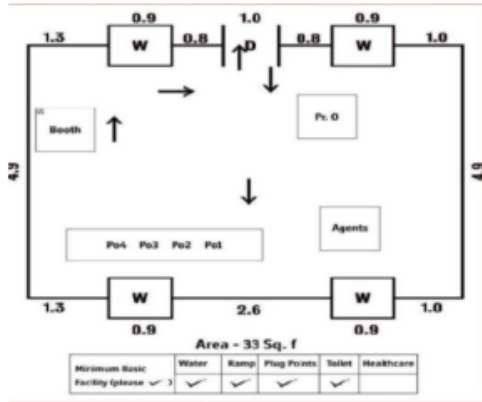

வாக்காளர் பதிவு அலுவலரின்
கையொப்பம்

Nazri Naksha

Google Map View

Polling Station Building Front View

Polling Station Front View

Cad View

Key MAP View

| | | | | | |
|--|------------|---|------------|---|------------|
| 1 பெயர் : தருமராஜ் தந்தை பெயர் : மாதன் வீட்டு எண் : 2/170 வயது : 57 பாலினம் : ஆண் Photo is available | XLG1656586 | 2 பெயர் : காஞ்சனா கணவர் பெயர் : தருமராஜ் வீட்டு எண் : 2/170 வயது : 44 பாலினம் : பெண் Photo is available | XLG1656594 | 3 பெயர் : ரா சமித்தா தந்தை பெயர் : ராஜ்குமார் வீட்டு எண் : 3/30 வயது : 19 பாலினம் : பெண் Photo is available | XLG1956101 |
| 4 பெயர் : கோகிலா கணவர் பெயர் : சேகர் வீட்டு எண் : 3-34A வயது : 40 பாலினம் : பெண் Photo is available | XLG0294322 | 5 பெயர் : தேவராஜன் தந்தை பெயர் : நஞ்சாகவுடர் வீட்டு எண் : 3/375 வயது : 61 பாலினம் : ஆண் Photo is available | XLG1031327 | # 6 பெயர் : ஆர் சாரதாமணி கணவர் பெயர் : தேவராஜன் வீட்டு எண் : 3/375 வயது : 55 பாலினம் : பெண் Photo is available | XLG1031335 |
| 7 பெயர் : பரணி பிரியா தந்தை பெயர் : தேவராஜன் வீட்டு எண் : 3/375 வயது : 31 பாலினம் : பெண் Photo is available | XLG1031145 | 8 பெயர் : கௌரி பிரியா தந்தை பெயர் : தேவராஜன் வீட்டு எண் : 3/375 வயது : 28 பாலினம் : பெண் Photo is available | XLG1031152 | 9 பெயர் : ராகுல்தேவ் தந்தை பெயர் : தேவராஜன் வீட்டு எண் : 3/375 வயது : 26 பாலினம் : ஆண் Photo is available | XLG1031160 |
| 10 பெயர் : தட்சிணா கௌசிக் தந்தை பெயர் : சங்கரன் வீட்டு எண் : 3-386 வயது : 35 பாலினம் : ஆண் Photo is available | XLG0613695 | 11 பெயர் : மல்லம்மாள் கணவர் பெயர் : சுப்ரமணி வீட்டு எண் : 4-1 வயது : 71 பாலினம் : பெண் Photo is available | KXQ4979787 | 12 பெயர் : சந்திரகுமார் தந்தை பெயர் : காளிகவுடர் வீட்டு எண் : 4-3 வயது : 66 பாலினம் : ஆண் Photo is available | XLG1104694 |
| 13 பெயர் : ராஜீ தந்தை பெயர் : மாதன் வீட்டு எண் : 4-5 வயது : 59 பாலினம் : ஆண் Photo is available | XLG0814319 | 14 பெயர் : யசோதா கணவர் பெயர் : ராஜீ வீட்டு எண் : 4-5 வயது : 50 பாலினம் : பெண் Photo is available | XLG0814327 | 15 பெயர் : தினேஷ் குமார் தந்தை பெயர் : ராஜூ வீட்டு எண் : 4-5 வயது : 36 பாலினம் : ஆண் Photo is available | XLG0814186 |
| 16 பெயர் : சத்தியசீலன் தந்தை பெயர் : ராஜீ வீட்டு எண் : 4-5 வயது : 33 பாலினம் : பெண் Photo is available | XLG0814301 | 17 பெயர் : சரண்யா கணவர் பெயர் : சஞ்சீவ் குமார் வீட்டு எண் : 4-7 வயது : 38 பாலினம் : பெண் Photo is available | XLG0518209 | 18 பெயர் : ராணி கணவர் பெயர் : தேசிங்கு வீட்டு எண் : 4-9 வயது : 62 பாலினம் : பெண் Photo is available | XLG1104702 |
| 19 பெயர் : கார்த்திக் தந்தை பெயர் : பீமன் வீட்டு எண் : 4-10 வயது : 33 பாலினம் : ஆண் Photo is available | XLG0780221 | 20 பெயர் : பாபு தந்தை பெயர் : பீமன் வீட்டு எண் : 4-10 வயது : 31 பாலினம் : ஆண் Photo is available | XLG0780239 | 21 பெயர் : தொரை ராஜ் தந்தை பெயர் : லிங்கன் வீட்டு எண் : 4-11 வயது : 59 பாலினம் : ஆண் Photo is available | XLG0727834 |
| 22 பெயர் : சிந்தா மணி கணவர் பெயர் : தொரைராஜ் வீட்டு எண் : 4-11 வயது : 45 பாலினம் : பெண் Photo is available | XLG0727818 | 23 பெயர் : ஆகாஷ் தந்தை பெயர் : தொரை ராஜ் வீட்டு எண் : 4/11 வயது : 26 பாலினம் : ஆண் Photo is available | XLG1005701 | 24 பெயர் : அன்விதா தந்தை பெயர் : துரைராஜ் வீட்டு எண் : 4/11 வயது : 23 பாலினம் : பெண் Photo is available | XLG1727601 |
| 25 பெயர் : ஆலன் தந்தை பெயர் : ஆண்டிகவுடர் வீட்டு எண் : 4-13 வயது : 65 பாலினம் : ஆண் Photo is available | KXQ4963443 | 26 பெயர் : கார்த்திக் தந்தை பெயர் : ஆலன் வீட்டு எண் : 4-13 வயது : 35 பாலினம் : ஆண் Photo is available | XLG0393678 | 27 பெயர் : கணேஷ் சங்கர் தந்தை பெயர் : பீமன் வீட்டு எண் : 4/14 வயது : 52 பாலினம் : ஆண் Photo is available | XLG1005842 |
| 28 பெயர் : பிரதிஷா தந்தை பெயர் : கணேஷ் சங்கர் வீட்டு எண் : 4/14 வயது : 22 பாலினம் : பெண் Photo is available | XLG1788553 | 29 பெயர் : சாருமிதா தந்தை பெயர் : கணேஷ் சங்கர் கணேஷ் சங்கர் வீட்டு எண் : 4/14 வயது : 20 பாலினம் : பெண் Photo is available | XLG1881879 | 30 பெயர் : செ யூமிகா தந்தை பெயர் : செல்வகுமார் வீட்டு எண் : 4/14 வயது : 19 பாலினம் : பெண் Photo is available | XLG1962059 |